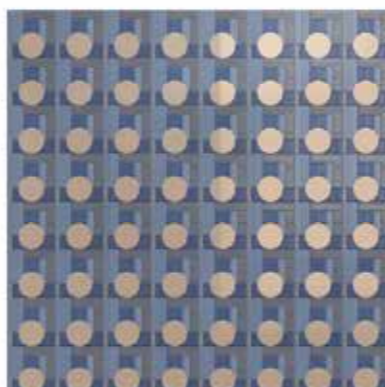

ART_DECORS DOTPLOT
HEMISPHERE PLATINUM

ART_DECORS FOLIE
HEMISPHERE COPPER

ART_DECORS CIRQUE

ART_DECORS PETUNIA

COLORI

Colors . Couleurs . Farben

PETUNIA

CIRQUE

A+B

FOLIE

A+B

MAME

A+B

NUIT

A+B

DOTPLOT