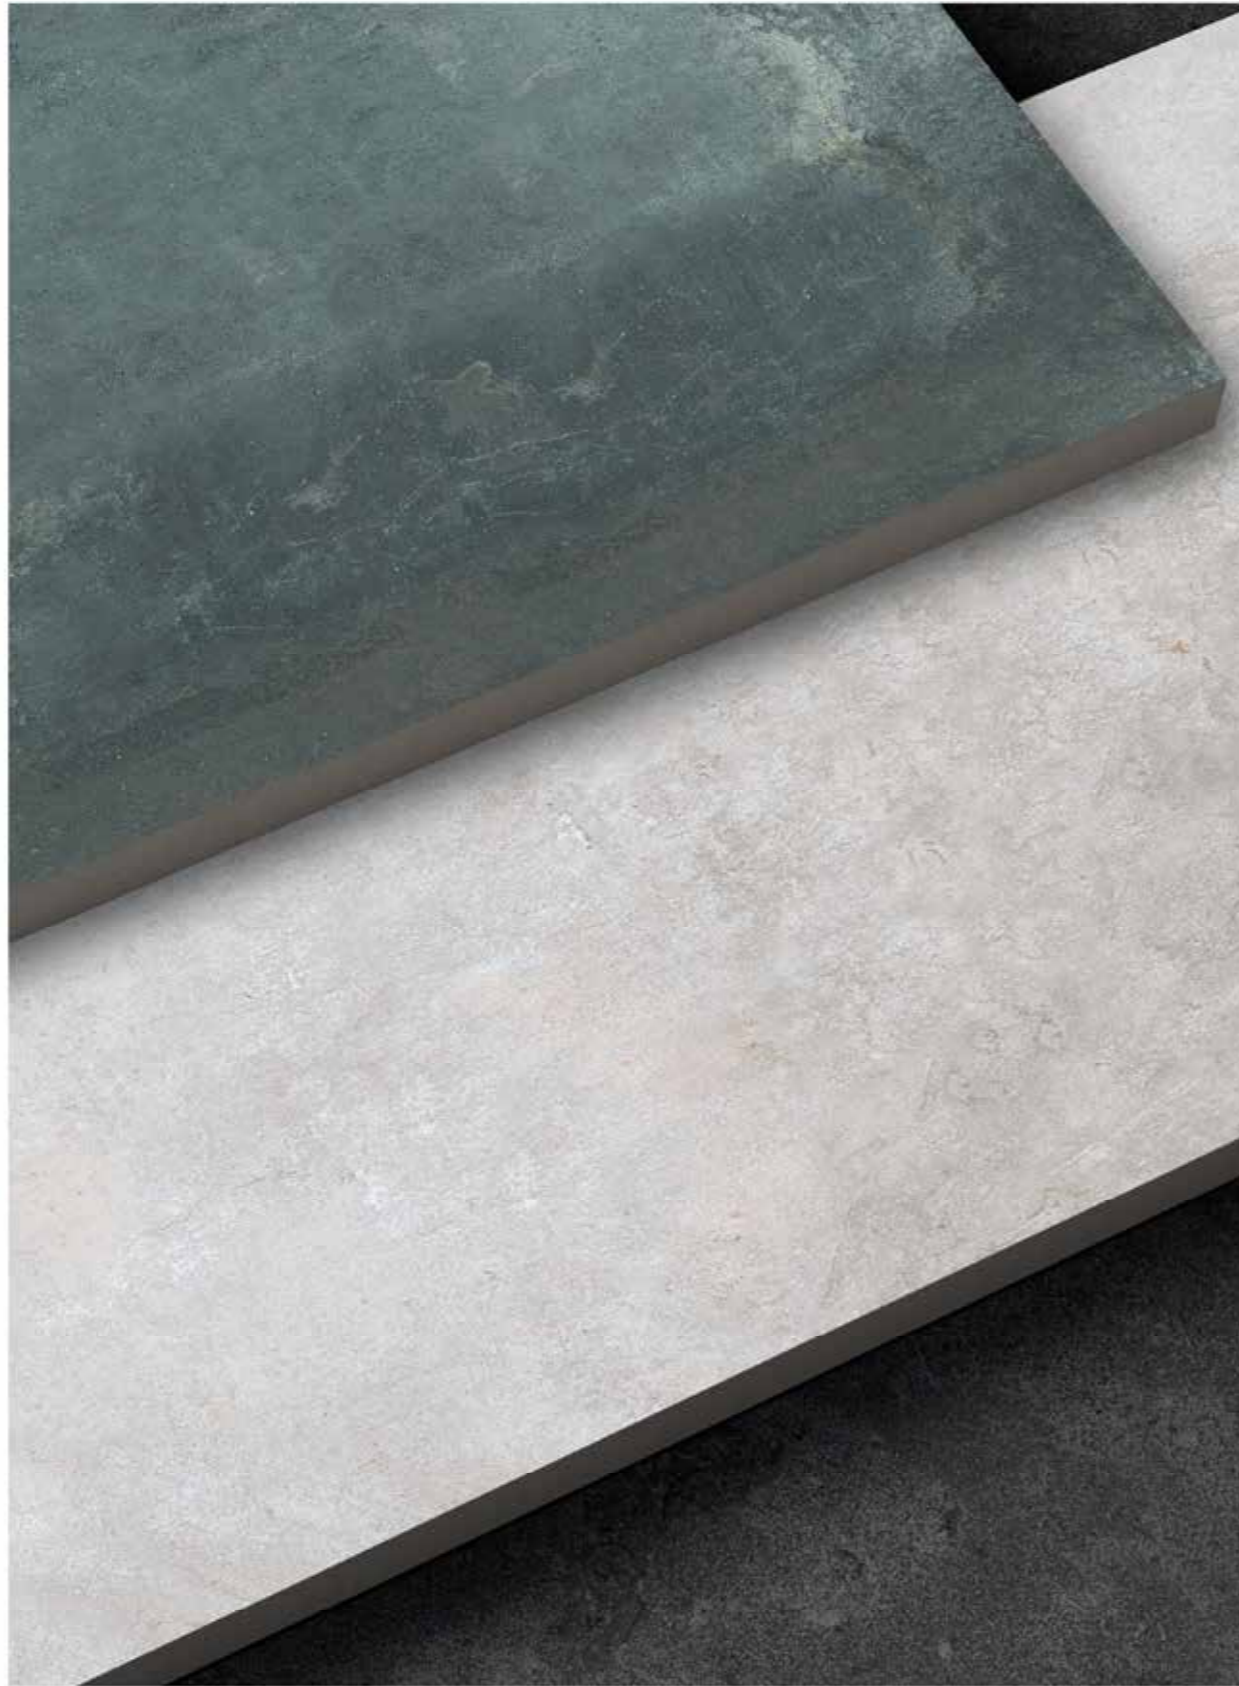

Effetto METALLO
Metal Effect . Effet Métal . Metalloptik

HOME Style

OUR CATALOGUES

Spessore 9 mm
Thickness 9 mm
Épaisseur 9 mm
Stärke 9 mm

Hemisphere

Effetto METALLO
Metal Effect . Effet Métal . Metalloptik

Gres Porcellanato
Glazed Porcelain . Gres Cerame . Glasiertes Feinsteinzeug

Per motivi tecnici di stampa i colori possono differire da come il prodotto appare realmente. Le campionature e le riproduzioni fotografiche sono da intendersi indicative e non vincolanti.
For technical printing reasons the colours shown may differ from the actual appearance of the product. The samples and photographic reproductions should be regarded as indicative and non-binding.
Per motivi tecnici di stampa i colori possono differire da come il prodotto appare realmente. Le campionature e le riproduzioni fotografiche sono da intendersi indicative e non vincolanti.
For technical printing reasons the colours shown may differ from the actual appearance of the product. The samples and photographic reproductions should be regarded as indicative and non-binding.