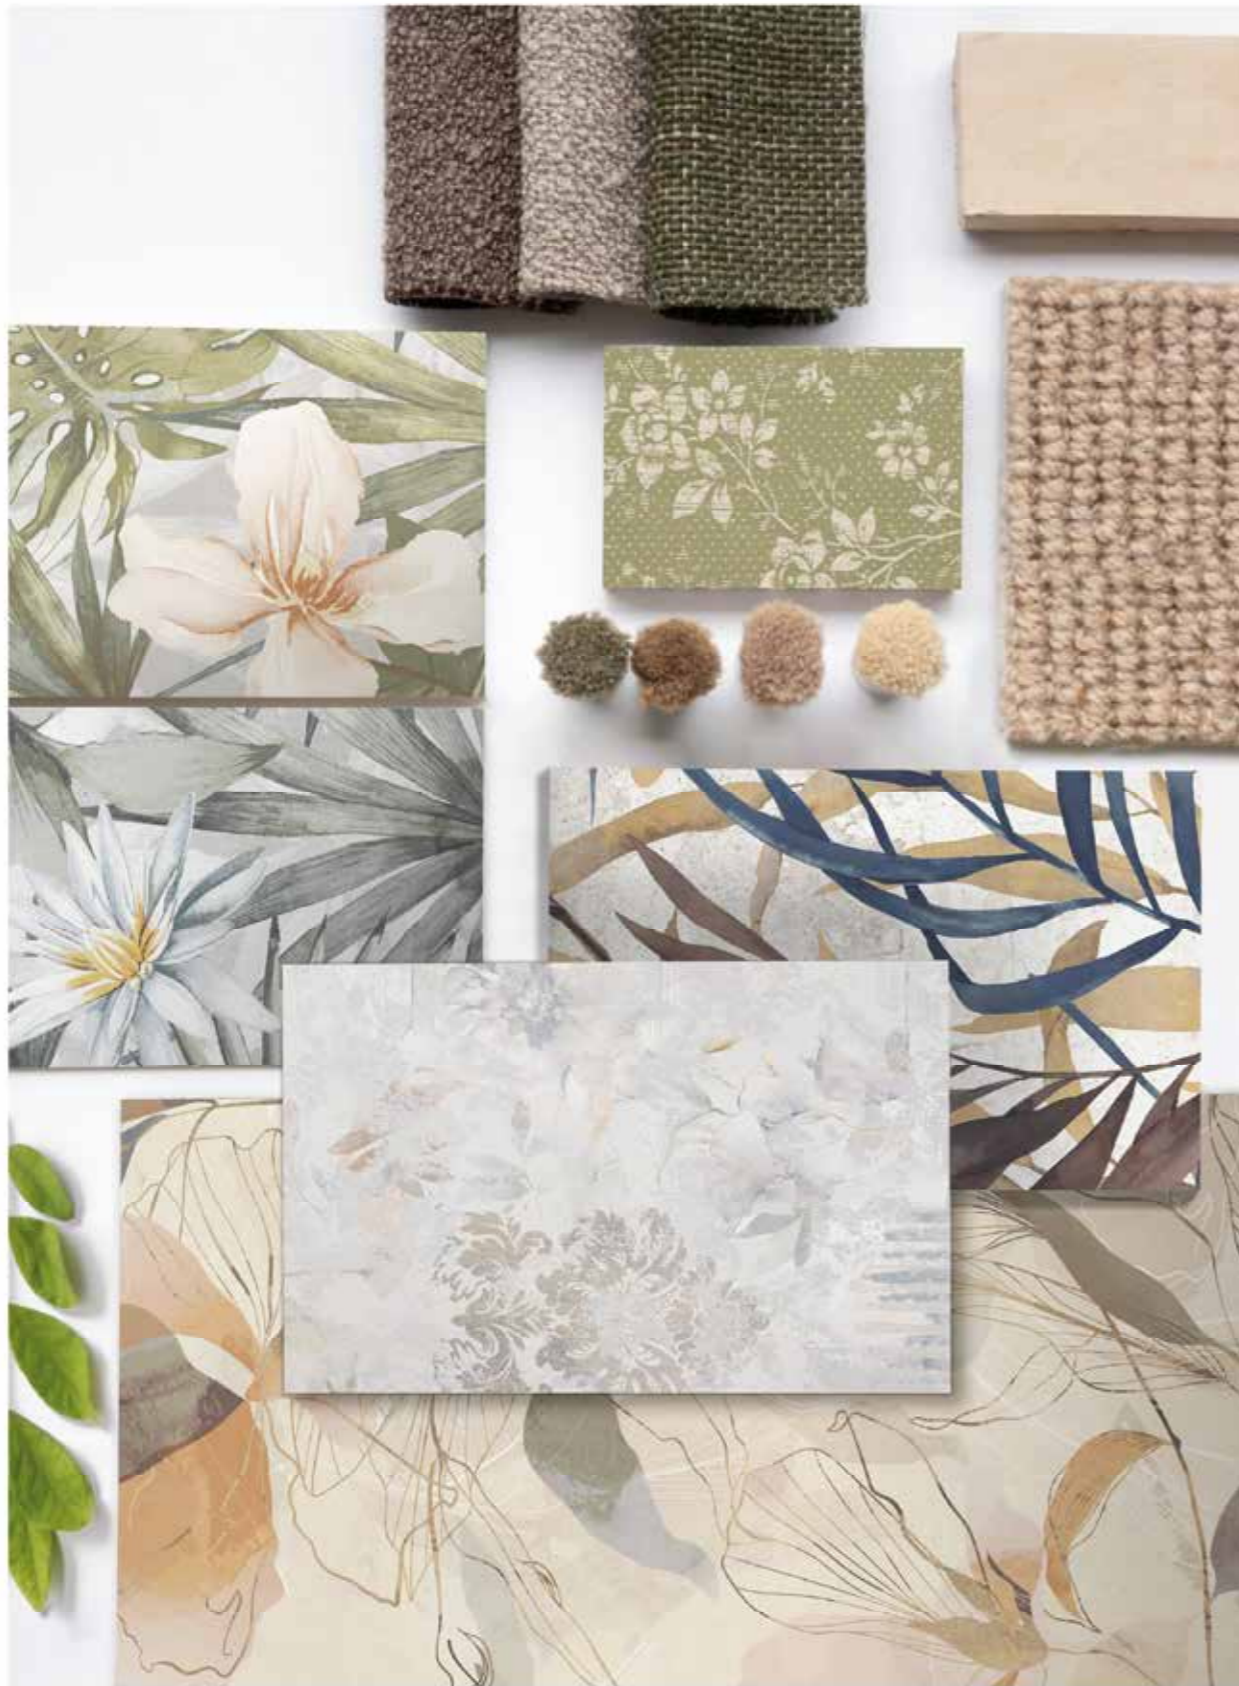

OUR CATALOGUES

Spessore 9 mm
Thickness 9 mm
Épaisseur 9 mm
Stärke 9 mm

60x120 . 24"x48"
RETTIFICATO

Gres Porcellanato
Glazed Porcelain . Gres Cerame . Glasiertes Feinsteinzeug