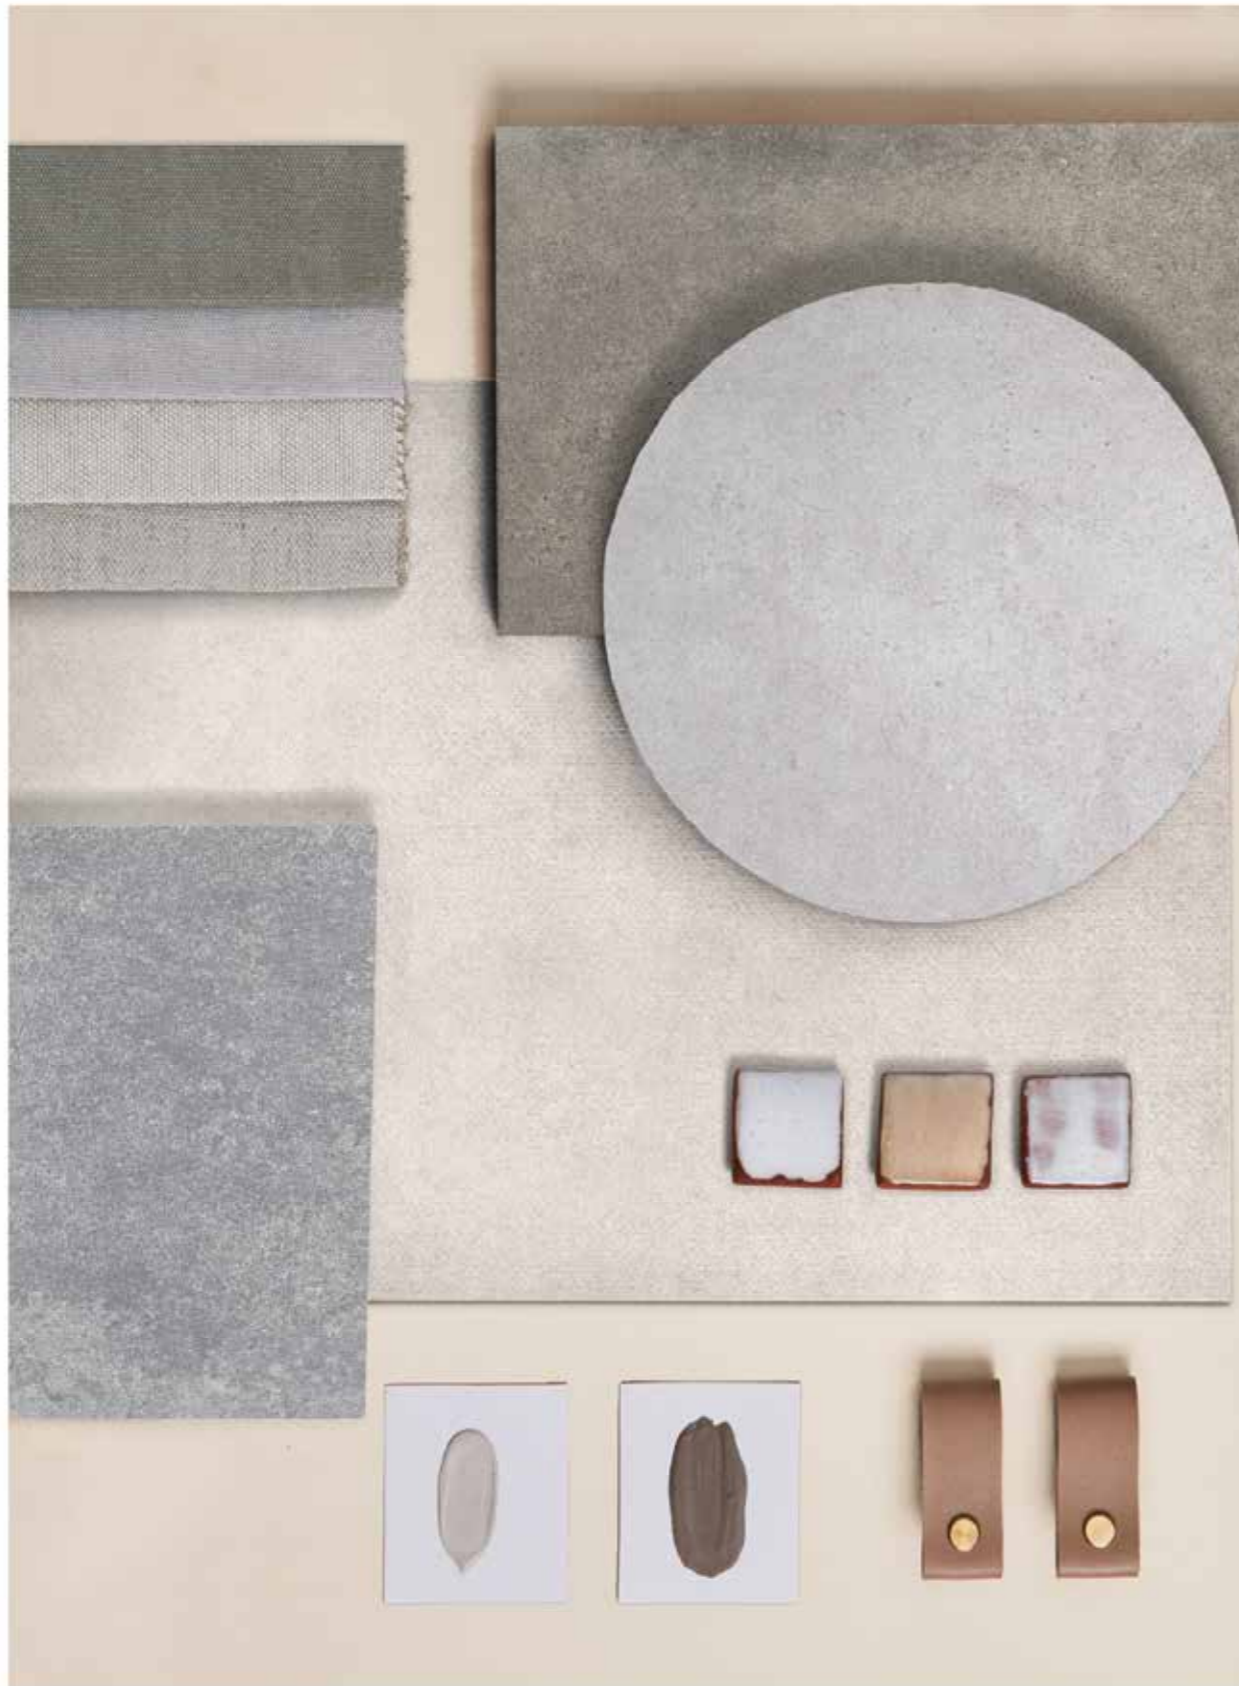

XO

---

GAMBINI GROUP

---

i n d u s t r i e   c e r a m i c h e

OUR CATALOGUES

**Spessore 9 mm**  
Thickness 9 mm  
Épaisseur 9 mm  
Stärke 9 mm

Effetto CEMENTO  
Concrete effect . Effet ciment . Zementoptik

XO SMOKE

XO POWDRE

XO CEMENT

XO TOBACCO

**COLORI**

Colors . Couleurs . Farben

SMOKE

CEMENT