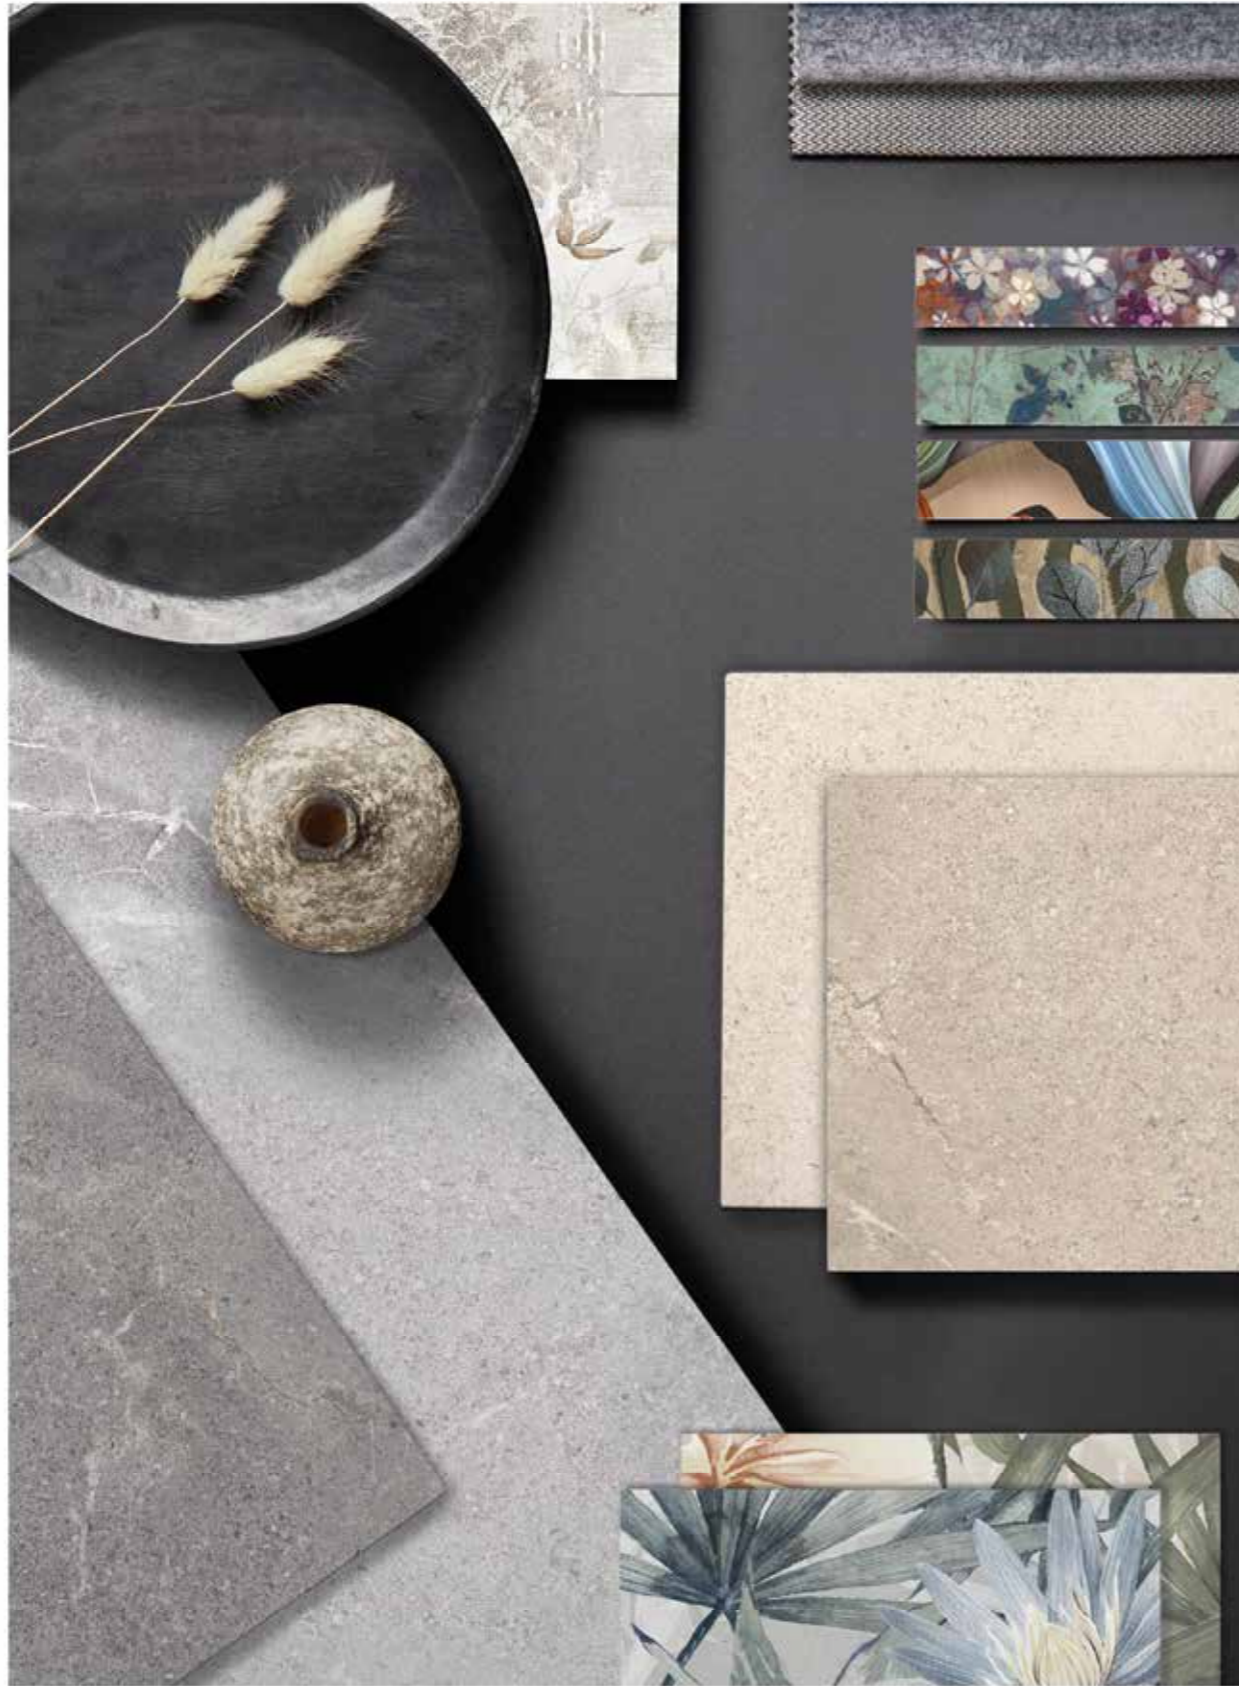

Effetto **PIETRA**
Stone effect . Effet Pierre . Natursteinoptik

HOME Style

OUR CATALOGUES

Spessore 9 mm
Thickness 9 mm
Épaisseur 9 mm
Stärke 9 mm

Blend

Effetto **PIETRA**
Stone Effect . Effet Pierre . Natursteinoptik

Gres Porcellanato

Glazed Porcelain . Gres Cerame . Glasiertes Feinsteinzeug

Per motivi tecnici di stampa i colori possono differire da come il prodotto appare realmente. Le campionature e le riproduzioni fotografiche sono da intendersi indicative e non vincolanti.
For technical printing reasons the colours shown may differ from the actual appearance of the product. The samples and photographic reproductions should be regarded as indicative and non-binding.
Per motivi tecnici di stampa i colori possono differire da come il prodotto appare realmente. Le campionature e le riproduzioni fotografiche sono da intendersi indicative e non vincolanti.
For technical printing reasons the colours shown may differ from the actual appearance of the product. The samples and photographic reproductions should be regarded as indicative and non-binding.