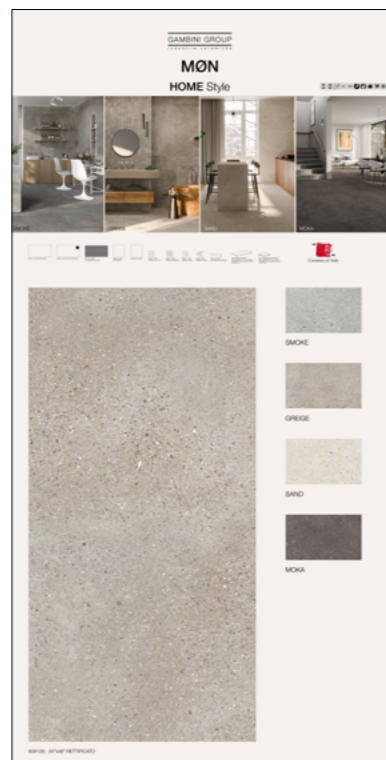

SPECIFICHE TECNICHE

CODICE	XGTOABAMON02
NOME	GREIGE 60X120
DIMENSIONE	cm 100x200 sp. 14mm
PREZZO	€ 50,00