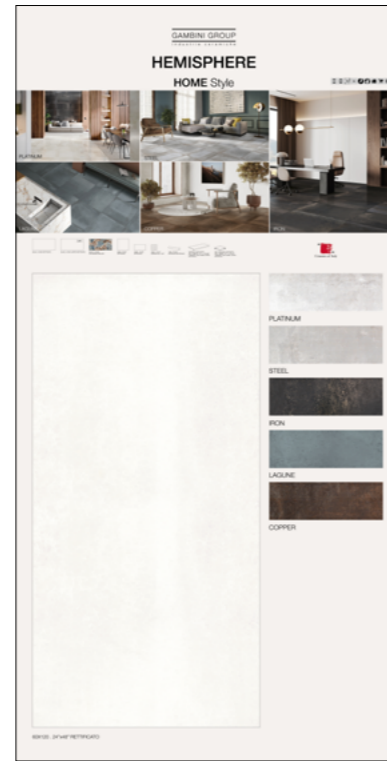

SPECIFICHE TECNICHE

CODICE	XGTOABAHEM26
NOME	PLATINUM 60X120
DIMENSIONE	cm 100x200 sp. 14mm
PREZZO	€ 50,00