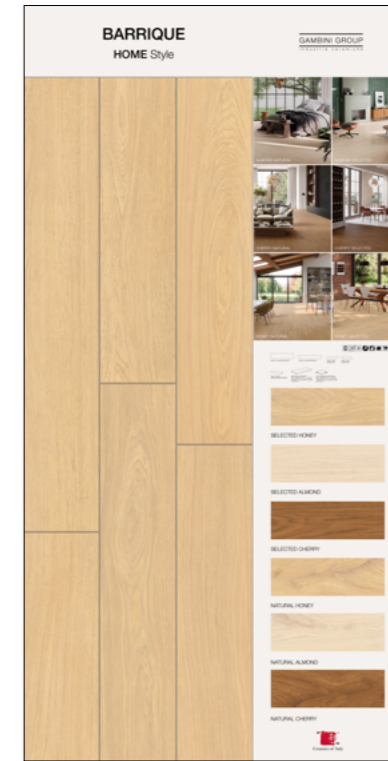

SPECIFICHE TECNICHE

CODICE	XGTOABABRQ05
NOME	SELECTED HONEY 20X120
DIMENSIONE	cm 100x200 sp. 14mm
PREZZO	€ 50,00