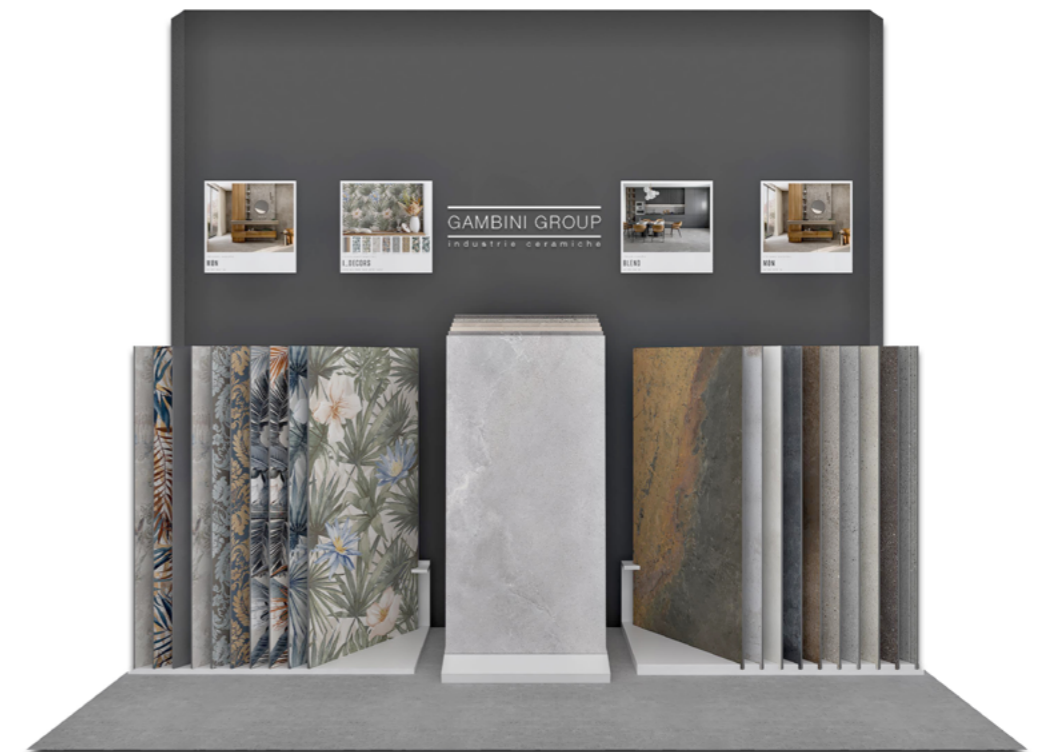

TUTTI I CATALOGHI SONO DISPONIBILI NELL'AREA DOWNLOAD SUL SITO

www.gambinitile.com