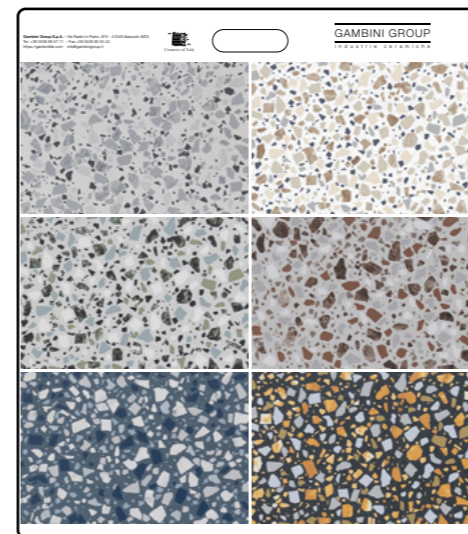

D_LASH

SPECIFICHE TECNICHE

CODICE	XGSMDLA01
NOME	SHOW ME D_LASH RIEPILOGATIVA
DIMENSIONE	cm 61,5x70
PREZZO	€ 12,00

CONTENUTO

NR 1 PZ PER COLORE TAGLIATO A 30x20