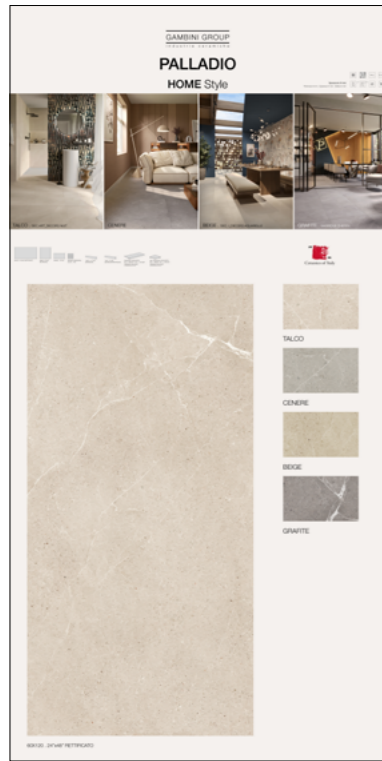

SPECIFICHE TECNICHE

CODICE	XGTOABAPAL01
NOME	TALCO 60X120
DIMENSIONE	cm 100x200 sp. 14mm
PREZZO	€ 50,00