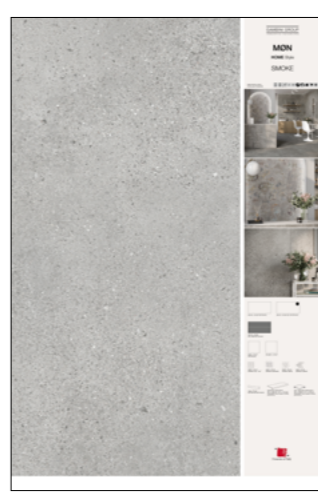

FINO AD ESAURIMENTO SCORTE

CULLA MØN MIX 81X124

SPECIFICHE TECNICHE

CODICE	XGTCUMON01
DIMENSIONE	cm 81x60x124
PREZZO	€ 205,00

MØN