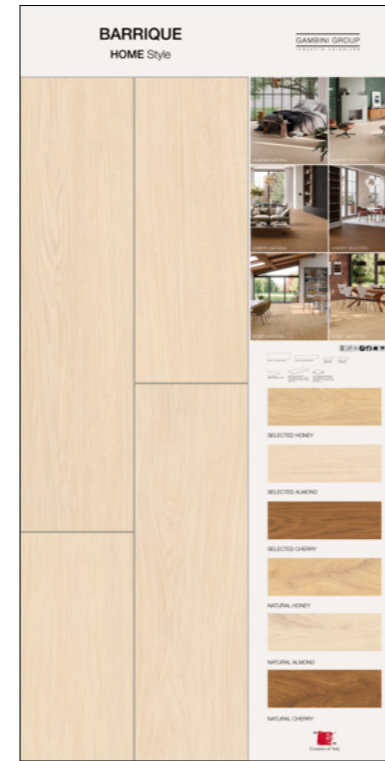

SPECIFICHE TECNICHE

CODICE	XGTOABABRQ10
NOME	SELECTED ALMOND 30X120
DIMENSIONE	cm 100x200 sp. 14mm
PREZZO	€ 50,00