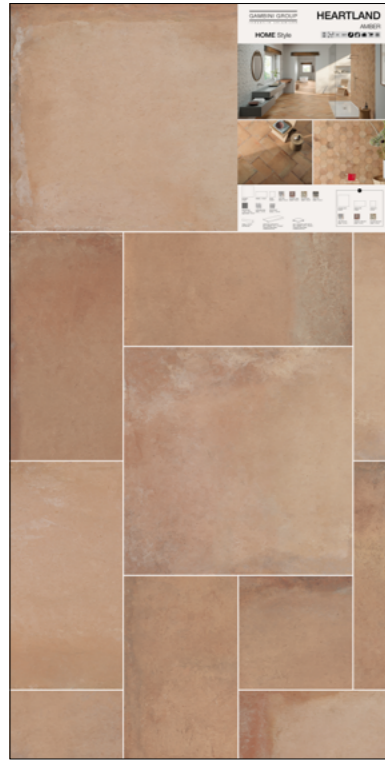

SPECIFICHE TECNICHE

CODICE	XGTOABAHEA01
NOME	AMBER MULTISIZE
DIMENSIONE	cm 100x200 sp. 14mm
PREZZO	€ 60,00