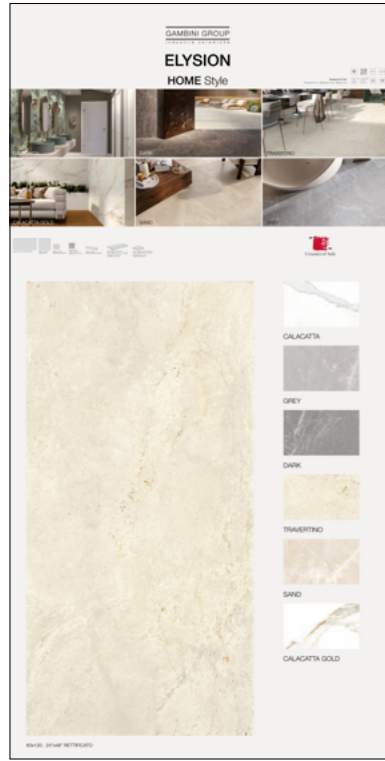

SPECIFICHE TECNICHE

CODICE	XGGABAELY01
NOME	TRAVERTINO 60X120
DIMENSIONE	cm 100x200 sp. 14mm
PREZZO	€ 50,00

SPECIFICHE TECNICHE

CODICE	XGGABAELY02
NOME	CALACATTA 60X120
DIMENSIONE	cm 100x200 sp. 14mm
PREZZO	€ 50,00