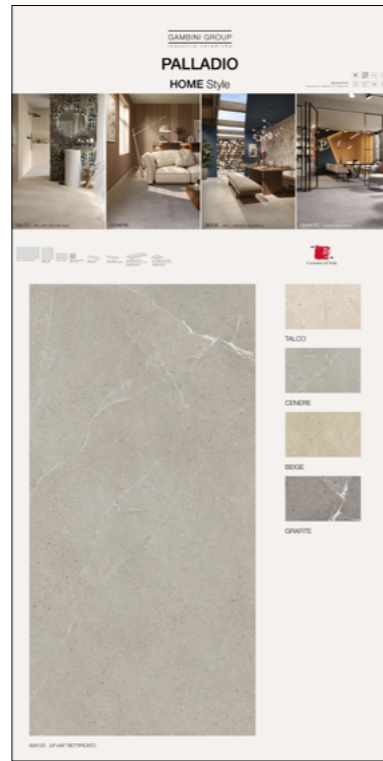

CENERE  
60x120 RET.

+adesivo 20x20

GRAFITE  
60x120 RET.

+adesivo 20x20

SPECIFICHE TECNICHE

CODICE	XGTOABAPAL01
NOME	TALCO 60X120
DIMENSIONE	cm 100x200 sp. 14mm
PREZZO	€ 50,00

SPECIFICHE TECNICHE

CODICE	XGTOABAPAL02
NOME	CENERE 60X120
DIMENSIONE	cm 100x200 sp. 14mm
PREZZO	€ 50,00