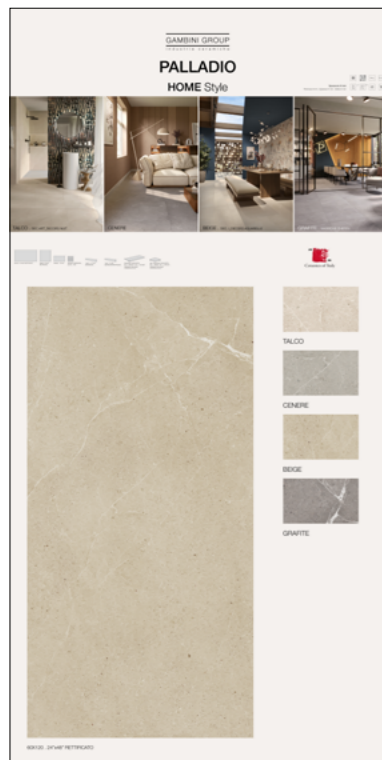

CENERE  
60x120 RET.

+adesivo 20x20

GRAFITE  
60x120 RET.

+adesivo 20x20

SPECIFICHE TECNICHE

CODICE	XGTOABAPAL01
NOME	TALCO 60X120
DIMENSIONE	cm 100x200 sp. 14mm
PREZZO	€ 50,00

SPECIFICHE TECNICHE

CODICE	XGTOABAPAL02
NOME	CENERE 60X120
DIMENSIONE	cm 100x200 sp. 14mm
PREZZO	€ 50,00