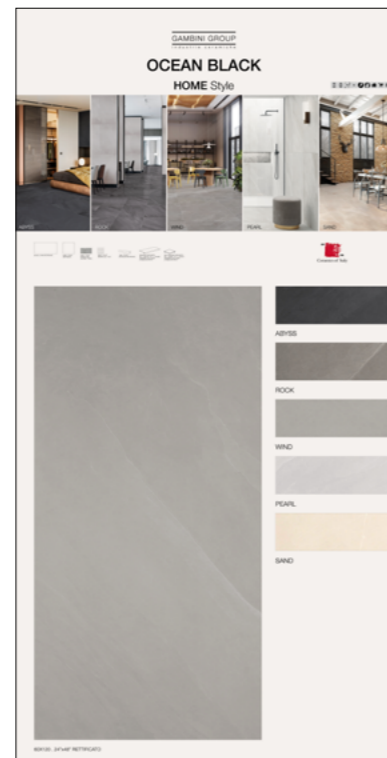

SPECIFICHE TECNICHE

CODICE	XGTOABAOCB12
NOME	WIND 60X120
DIMENSIONE	cm 100x200 sp. 14mm
PREZZO	€ 50,00