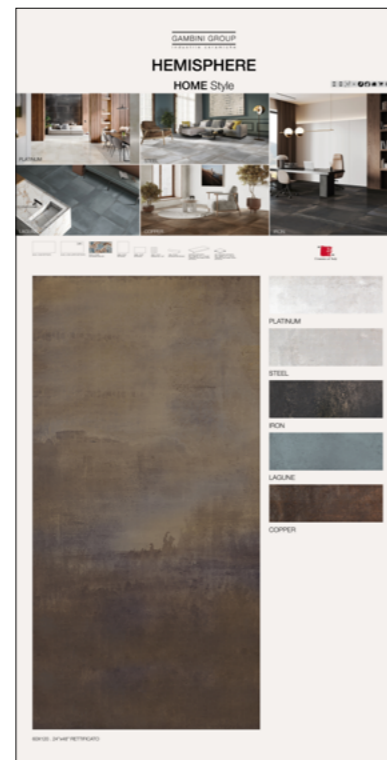

SPECIFICHE TECNICHE

CODICE	XGTOABAHEM28
NOME	COPPER 60X120
DIMENSIONE	cm 100x200 sp. 14mm
PREZZO	€ 50,00