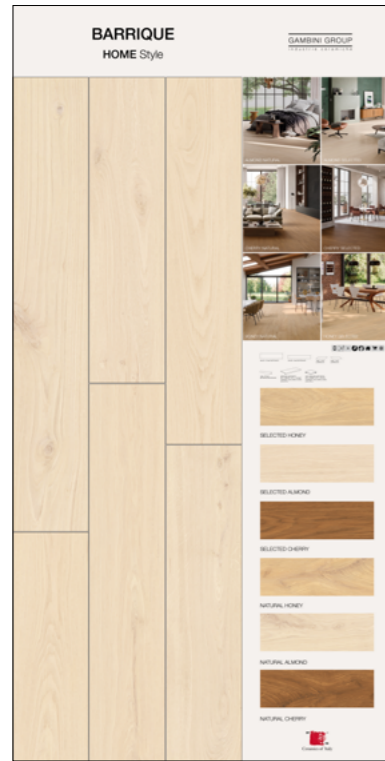

# BARRIQUE

CULLA BARRIQUE NATURAL  
20x120 + 30x120

SPECIFICHE TECNICHE

CODICE	XGGCUBRQ05
DIMENSIONE	cm 60x40x145
PREZZO	€ 135,00

CULLA BARRIQUE SELECTED  
20x120 + 30x120

SPECIFICHE TECNICHE

CODICE	XGGCUBRQ06
DIMENSIONE	cm 60x40x145
PREZZO	€ 135,00

cm 51x143  
NATURAL  
ALMOND  
20x120 Rett.  
+ 30x120 Rett.

cm 51x143  
NATURAL  
HONEY  
20x120 EXT. Rett.  
+ 30x120 Rett.

cm 51x143  
NATURAL  
CHERRY  
20x120 Rett.  
+ 30x120 Rett.

cm 51x143  
SELECTED  
ALMOND  
20x120 Rett.  
+ 30x120 Rett.

cm 51x143  
SELECTED  
HONEY  
20x120 Rett.  
+ 30x120 Rett.

cm 51x143  
SELECTED  
CHERRY  
20x120 Rett.  
+ 30x120 Rett.

SPECIFICHE TECNICHE

CODICE	XGTOABABRQ01
NOME	NATURAL ALMOND 20X120
DIMENSIONE	cm 100x200 sp. 14mm
PREZZO	€ 50,00