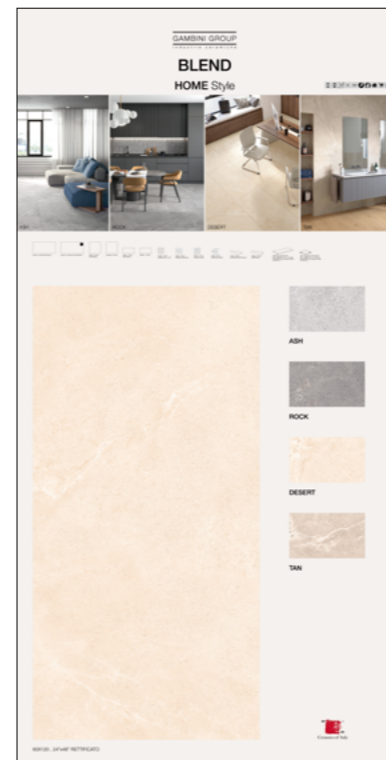

SPECIFICHE TECNICHE

CODICE	XGTOABABLE03
NOME	BLEND DESERT 60X120
DIMENSIONE	cm 100x200 sp. 14mm
PREZZO	€ 50,00