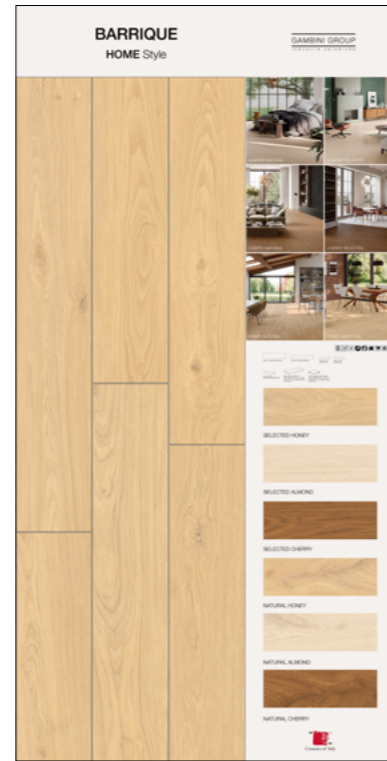

SPECIFICHE TECNICHE

CODICE	XGTOABABRQ02
NOME	NATURAL HONEY 20X120
DIMENSIONE	cm 100x200 sp. 14mm
PREZZO	€ 50,00