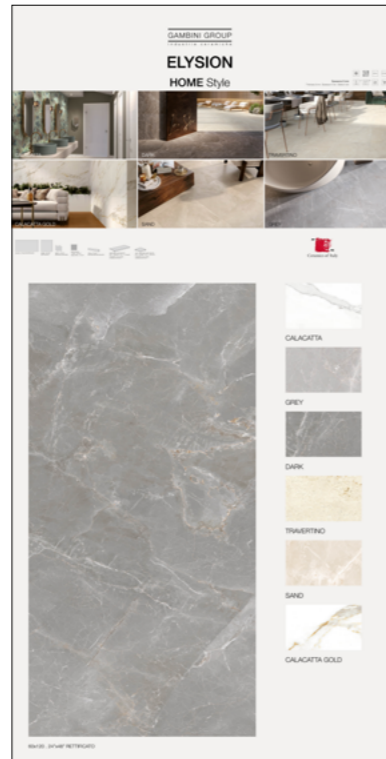

SPECIFICHE TECNICHE

CODICE	XGGABAELY04
NOME	DARK 60X120
DIMENSIONE	cm 100x200 sp. 14mm
PREZZO	€ 50,00