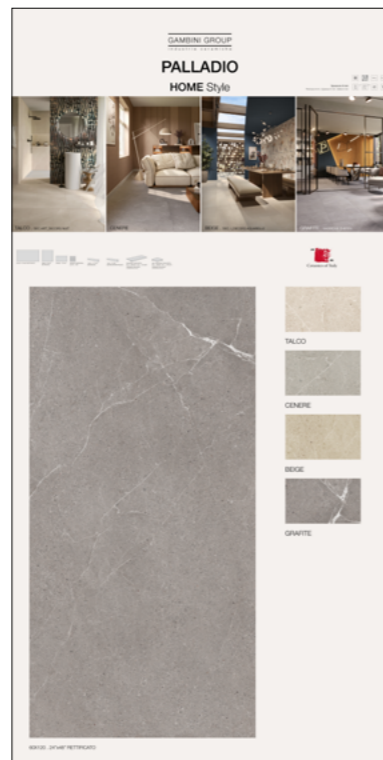

SPECIFICHE TECNICHE

CODICE	XGTOABAPAL04
NOME	GRAFITE 60X120
DIMENSIONE	cm 100x200 sp. 14mm
PREZZO	€ 50,00