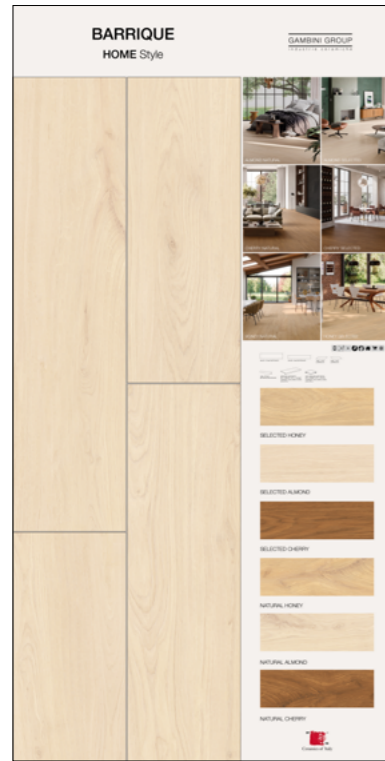

SPECIFICHE TECNICHE

CODICE	XGTOABABRQ07
NOME	NATURAL ALMOND 30X120
DIMENSIONE	cm 100x200 sp. 14mm
PREZZO	€ 50,00