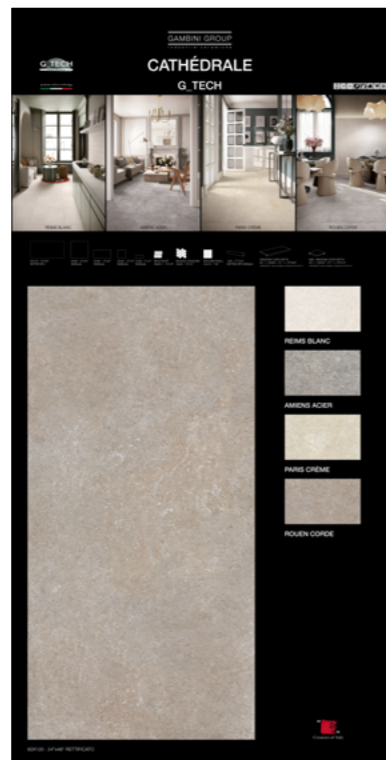

SPECIFICHE TECNICHE

CODICE	XGTOABAXTH04
NOME	ROUEN CORDE 60X120
DIMENSIONE	cm 100x200 sp. 14mm
PREZZO	€ 50,00