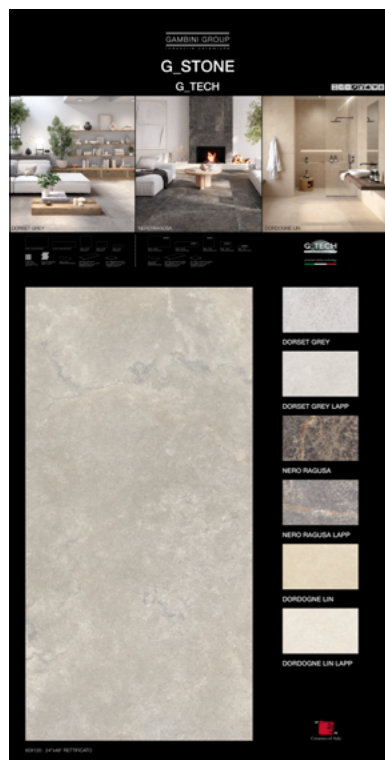

SPECIFICHE TECNICHE

CODICE	XGTOABAGST04
NOME	DORSET GREY 60X120 LAPP.
DIMENSIONE	cm 100x200 sp. 14mm
PREZZO	€ 60,00