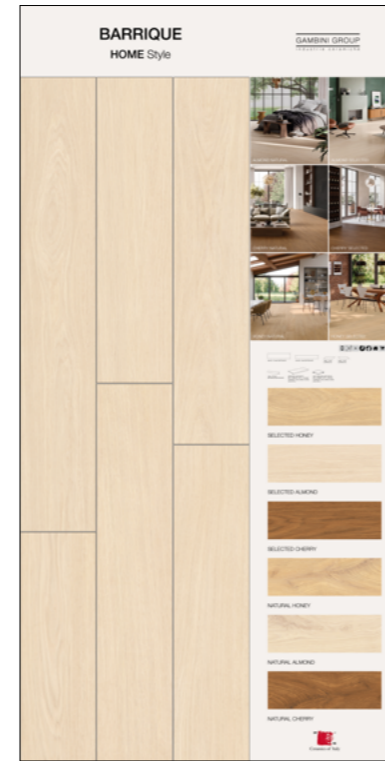

cm 51x143  
SELECTED  
HONEY  
20x120 Rett.  
+ 30x120 Rett.

cm 51x143  
SELECTED  
CHERRY  
20x120 Rett.  
+ 30x120 Rett.

SPECIFICHE TECNICHE

CODICE	XGTOABABRQ01
NOME	NATURAL ALMOND 20X120
DIMENSIONE	cm 100x200 sp. 14mm
PREZZO	€ 50,00

SPECIFICHE TECNICHE

CODICE	XGTOABABRQ02
NOME	NATURAL HONEY 20X120
DIMENSIONE	cm 100x200 sp. 14mm
PREZZO	€ 50,00

SPECIFICHE TECNICHE

CODICE	XGTOABABRQ04
NOME	SELECTED ALMOND 20X120
DIMENSIONE	cm 100x200 sp. 14mm
PREZZO	€ 50,00