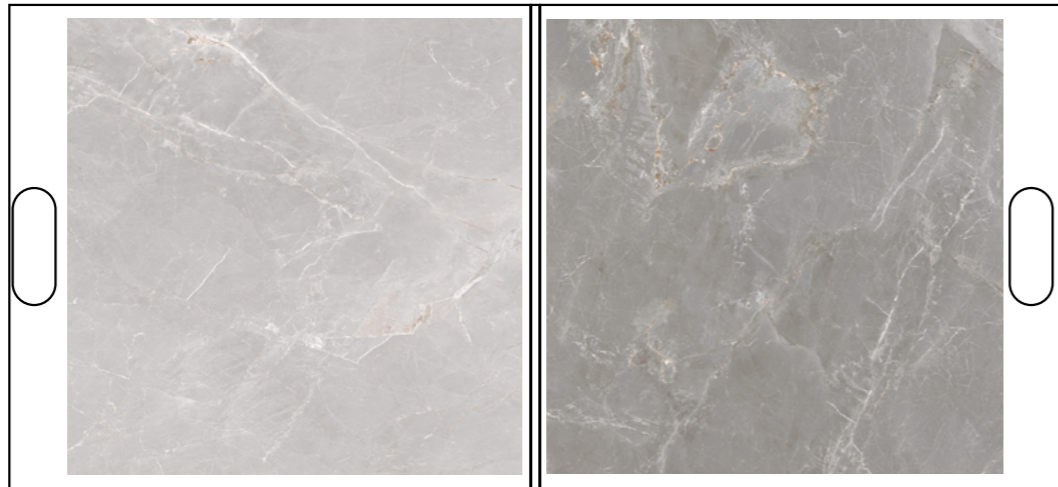

SPECIFICHE TECNICHE

CODICE	XGGMAPELY04
NOME	GREY + DARK
DIMENSIONE	cm 61,5x70
PREZZO	€ 30,00

CONTENUTO

NR 1 PZ 60x60 RET GREY
NR 1 PZ 60x60 RET DARK