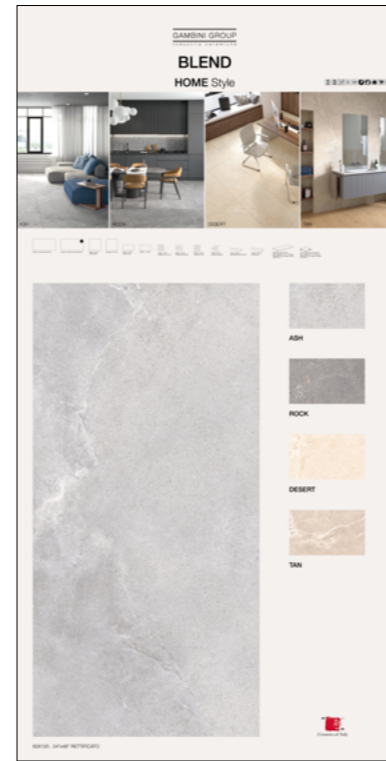

SHOWUP BLEND

SPECIFICHE TECNICHE

CODICE	XGGSUBLE02
DIMENSIONE	cm 60x60x125
PREZZO	€ 70,00

SPECIFICHE TECNICHE

CODICE	XGTOABABLE01
NOME	BLEND ASH 60X120
DIMENSIONE	cm 100x200 sp. 14mm
PREZZO	€ 50,00

SPECIFICHE TECNICHE