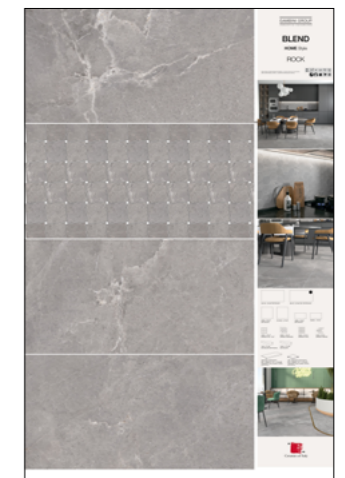

# BLEND

cm 81x124  
ASH  
60x120 RET

cm 81x124  
DESERT  
60x120 EXT.RET R11

cm 81x124  
TAN  
60x120 RET

cm 81x124  
DESERT  
60x60 RET+ 30x60 RET  
+ MOS.ESAGONE

cm 81x124  
ROCK  
30x60 RET  
+ MOS.ROOF