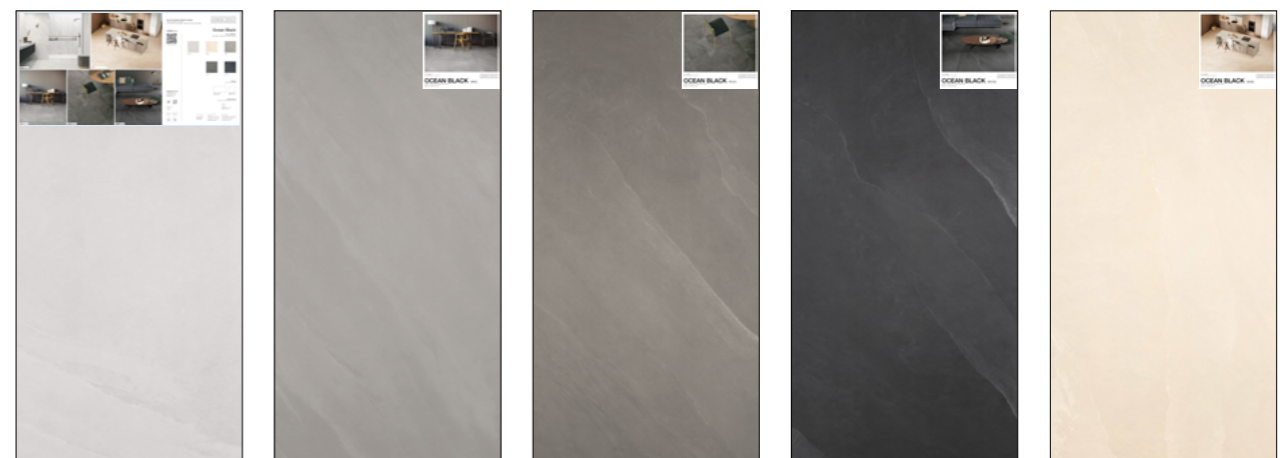

OCEAN BLACK

SHOWUP OCEAN BLACK

SPECIFICHE TECNICHE

CODICE	XGGSUOCB01
DIMENSIONE	cm 60x60x124
PREZZO	€ 70,00

PEARL
60x120 RET.

+adesivo 60x30

WIND
60x120 RET.

+adesivo 20x20

ROCK
60x120 RET.

+adesivo 20x20

ABYSS
60x120 RET.

+adesivo 20x20

SAND
60x120 RET.

+adesivo 20x20