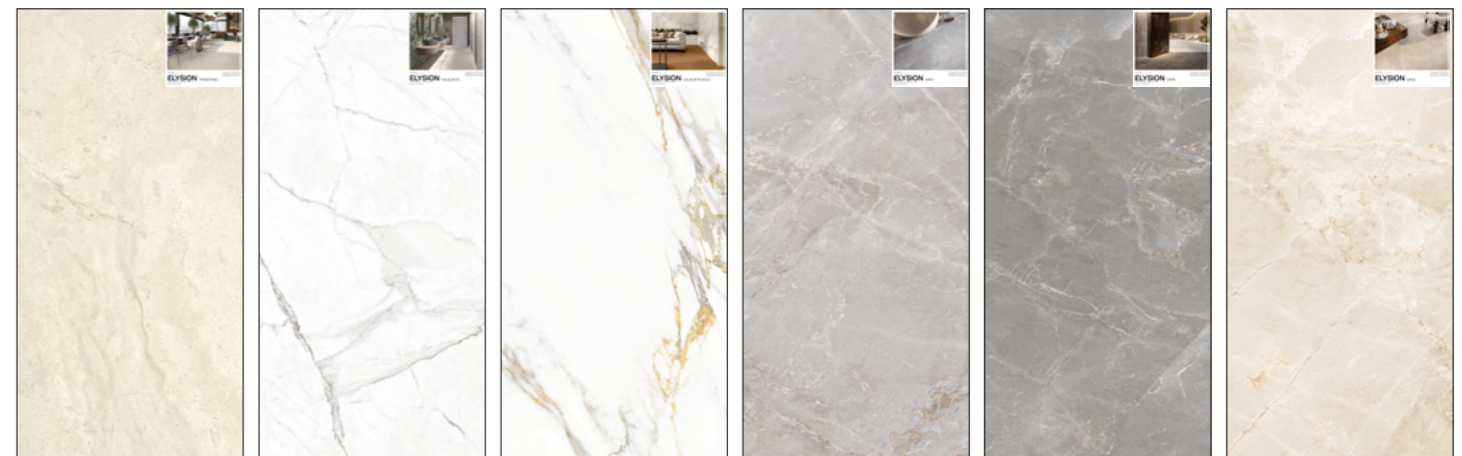

ELYSION

SHOWUP ELYSION

SPECIFICHE TECNICHE

CODICE	XGGSUELY01
DIMENSIONE	cm 60x60x125
PREZZO	€ 85,00

TRAVERTINO
60x120 RET.

+adesivo 20x20

CALACATTA
60x120 RET.

+adesivo 20x20

CALACATTA GOLD
60x120 RET.

+adesivo 20x20

GREY
60x120 RET.

+adesivo 20x20

DARK
60x120 RET.

+adesivo 20x20

SAND
60x120 RET.

+adesivo 20x20