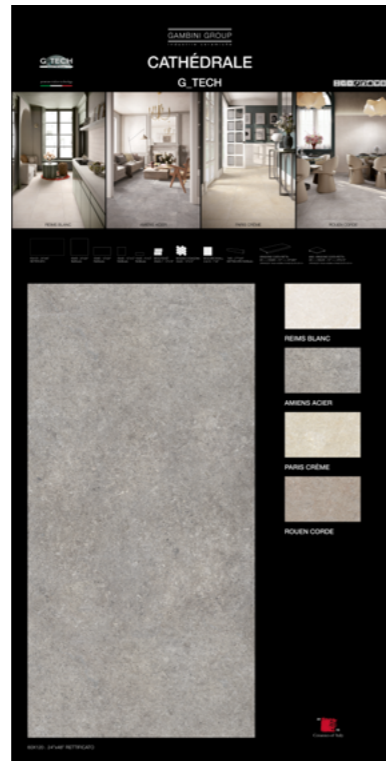

SPECIFICHE TECNICHE

CODICE	XGTOABAXTH02
NOME	AMIENS ACIER 60X120
DIMENSIONE	cm 100x200 sp. 14mm
PREZZO	€ 50,00