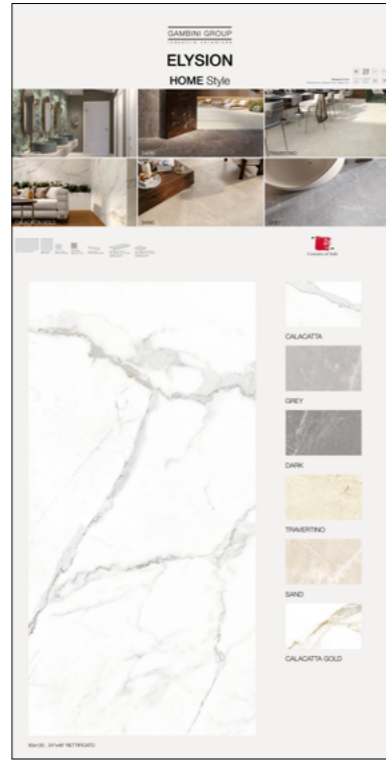

SPECIFICHE TECNICHE

CODICE	XGGABAELY01
NOME	TRAVERTINO 60X120
DIMENSIONE	cm 100x200 sp. 14mm
PREZZO	€ 50,00

SPECIFICHE TECNICHE

CODICE	XGGABAELY02
NOME	CALACATTA 60X120
DIMENSIONE	cm 100x200 sp. 14mm
PREZZO	€ 50,00