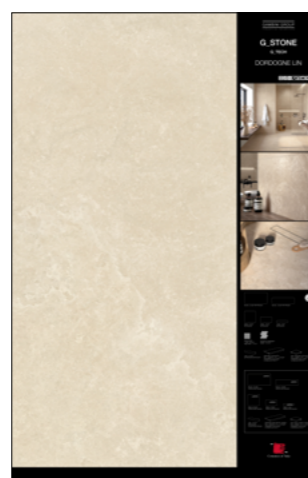

cm 81x124
G_STONE
DORDOGNE LIN
60x120 LAPP.RET