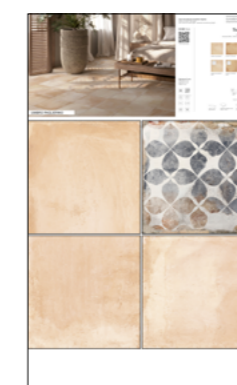

cm 61x100
UMBRO
PAGLIERINO 30x30
DEC.LEAF 30x30
+adesivo 60,8x30