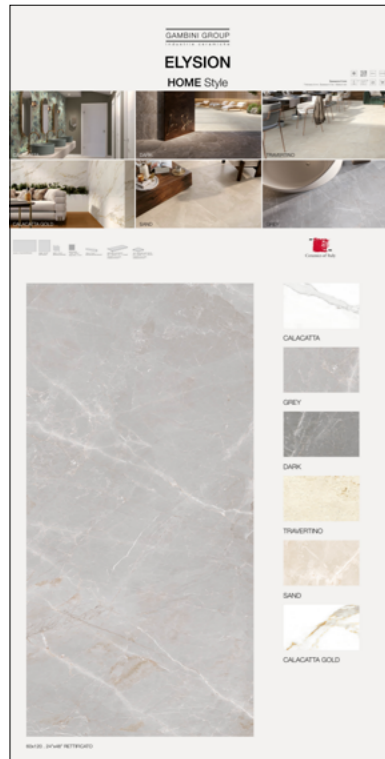

SPECIFICHE TECNICHE

CODICE	XGGABAELY03
NOME	GREY 60X120
DIMENSIONE	cm 100x200 sp. 14mm
PREZZO	€ 50,00