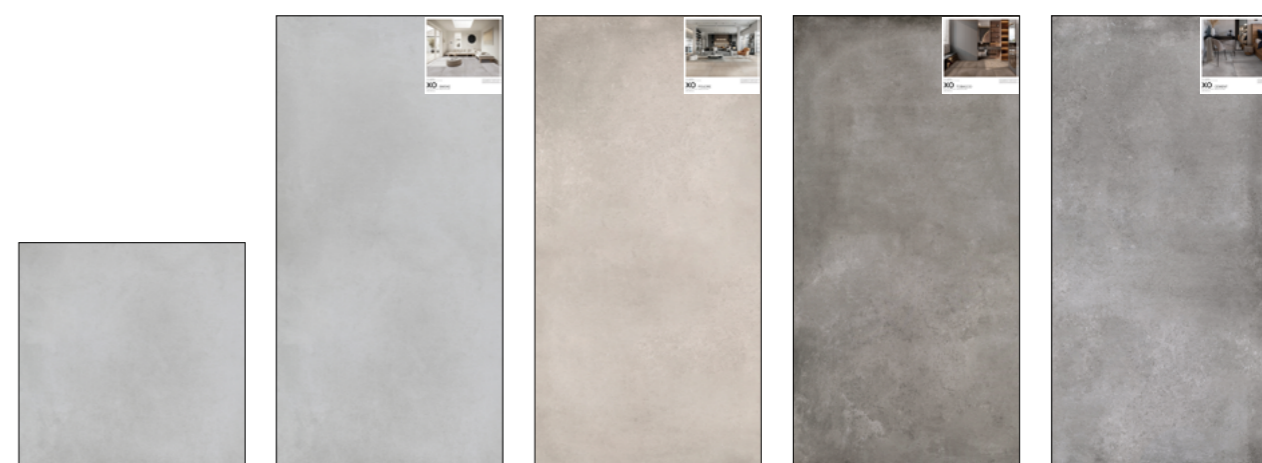

XO

SHOWUP XO

SPECIFICHE TECNICHE

CODICE	XGGSUXO01
DIMENSIONE	cm 60x60x124
PREZZO	€ 70,00

SMOKE
60x60 RET.

SMOKE
60x120 RET.

+adesivo 20x20

POUDRE
60x120 RET.

+adesivo 20x20

TOBACCO
60x120 RET.

+adesivo 20x20

CEMENT
60x120 RET.

+adesivo 20x20