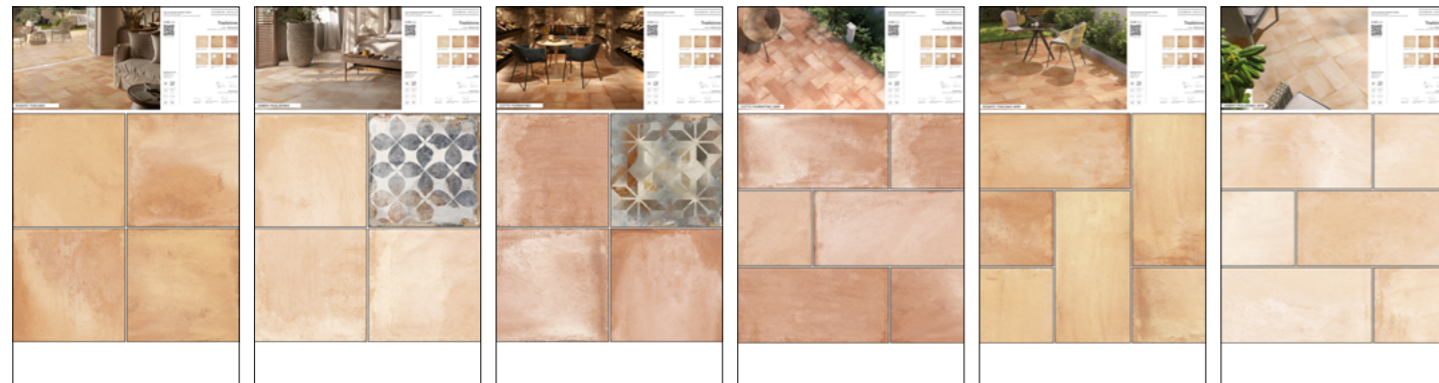

cm 61x100	cm 61x100	cm 61x100	cm 61x100	cm 61x100	cm 61x100
ROSATO TOSCANO 30x30	UMBRO PAGLIERINO 30x30 DEC.LEAF 30x30	COTTO FIORENTINO 30x30 DEC.WINDMILL 30x30	COTTO FIORENTINO 20x40,3 EXT	ROSATO TOSCANO 20x40,3 EXT	UMBRO PAGLIERINO 20x40,3 EXT
+adesivo 60,8x30	+adesivo 60,8x30	+adesivo 60,8x30	+adesivo 60,8x30	+adesivo 60,8x30	+adesivo 60,8x30