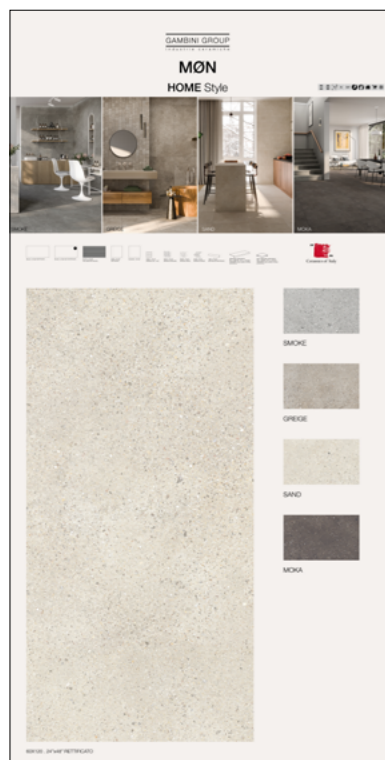

SPECIFICHE TECNICHE

CODICE	XGTOABAMON03
NOME	SAND 60X120
DIMENSIONE	cm 100x200 sp. 14mm
PREZZO	€ 50,00