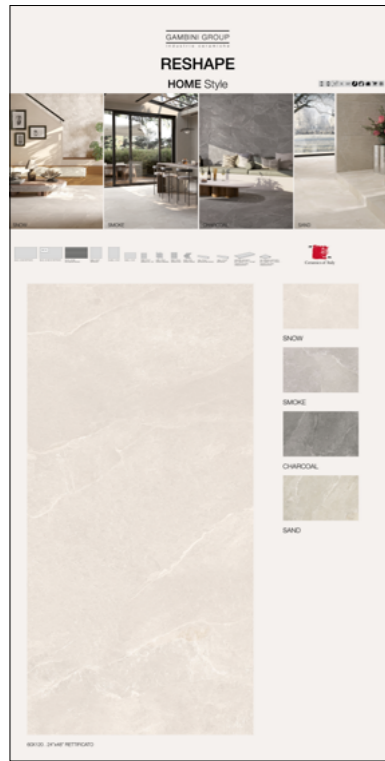

SMOKE  
60x120 RET.

+adesivo 20x20

SAND  
60x120 RET.

+adesivo 20x20

CHARCOAL  
60x120 RET.

+adesivo 20x20

SPECIFICHE TECNICHE

CODICE	XGTOABARSH01
NOME	SNOW 60X120
DIMENSIONE	cm 100x200 sp. 14mm
PREZZO	€ 50,00

SPECIFICHE TECNICHE

CODICE	XGTOABARSH02
NOME	SMOKE 60X120
DIMENSIONE	cm 100x200 sp. 14mm
PREZZO	€ 50,00

SPECIFICHE TECNICHE

CODICE	XGTOABARSH03
NOME	CHARCOAL 60X120
DIMENSIONE	cm 100x200 sp. 14mm
PREZZO	€ 50,00