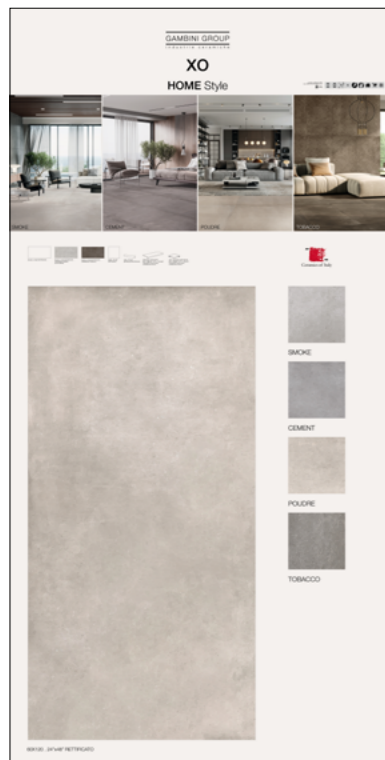

SPECIFICHE TECNICHE

CODICE	XGTOABAXO04
NOME	POUDRE 60X120
DIMENSIONE	cm 100x200 sp. 14mm
PREZZO	€ 50,00