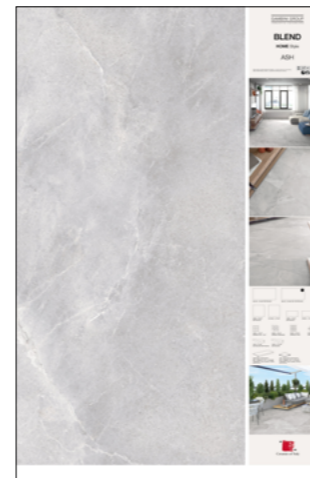

BLEND

cm 81x124
ASH
60x120 RET