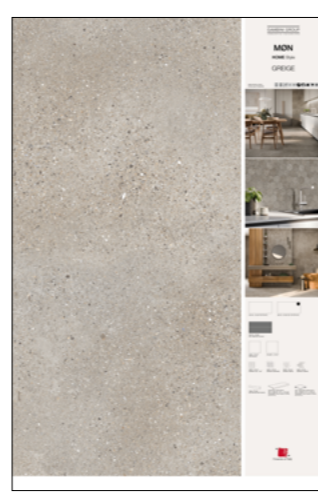

FINO AD ESAURIMENTO SCORTE

CULLA MØN MIX 81X124

SPECIFICHE TECNICHE

CODICE	XGTCUMON01
DIMENSIONE	cm 81x60x124
PREZZO	€ 205,00

MØN