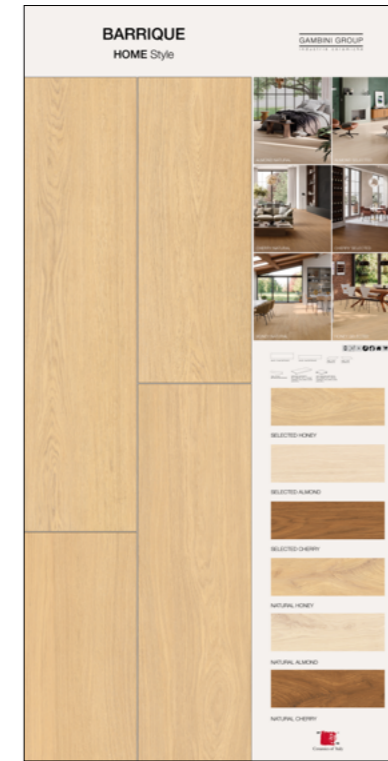

SPECIFICHE TECNICHE

CODICE	XGTOABABRQ11
NOME	SELECTED HONEY 30X120
DIMENSIONE	cm 100x200 sp. 14mm
PREZZO	€ 50,00