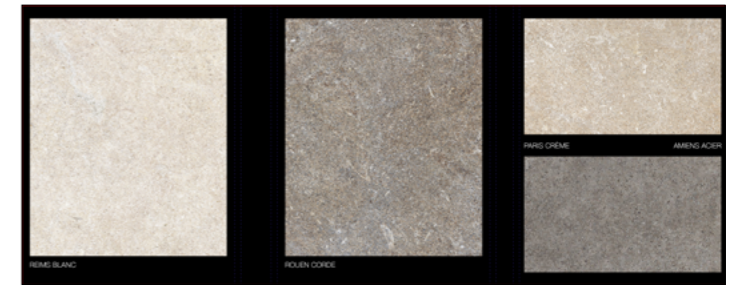

FOLDER CATHÉDRALE

SPECIFICHE TECNICHE

CODICE	XGTFOCTH01
DIMENSIONE	cm 22x28,5x6,5
PREZZO	€ 15,00

ESTERNO

INTERNO + RIBALTINA