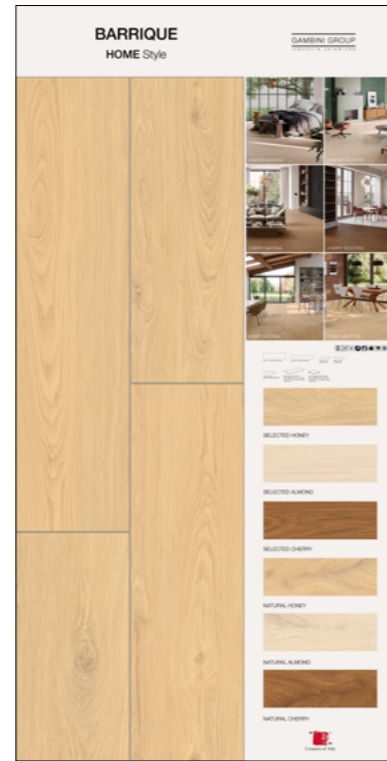

NATURAL 20x120 RET.

SPECIFICHE TECNICHE

CODICE	XGTOABABRQ14
NOME	SELECTED CHERRY 20X120
DIMENSIONE	cm 100x200 sp. 14mm
PREZZO	€ 50,00

SELECTED 20x120 RET.

SPECIFICHE TECNICHE

CODICE	XGTOABABRQ07
NOME	NATURAL ALMOND 30X120
DIMENSIONE	cm 100x200 sp. 14mm
PREZZO	€ 50,00