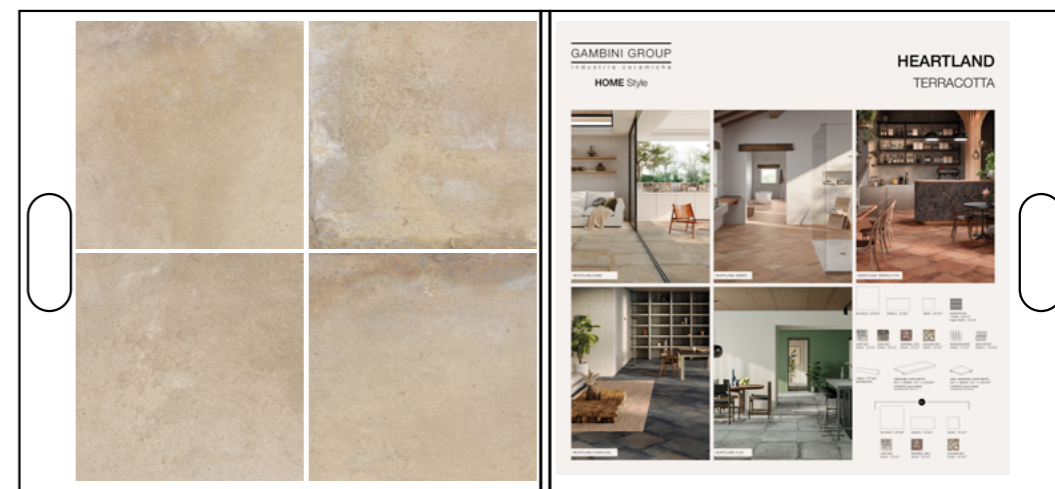

SPECIFICHE TECNICHE

CODICE	XGTMAPHEA12
NOME	SAND
DIMENSIONE	cm 61,5x70
PREZZO	€ 35,00

CONTENUTO

NR 4 PZ 30x30 AMBER
ADESIVO 60x60 cm