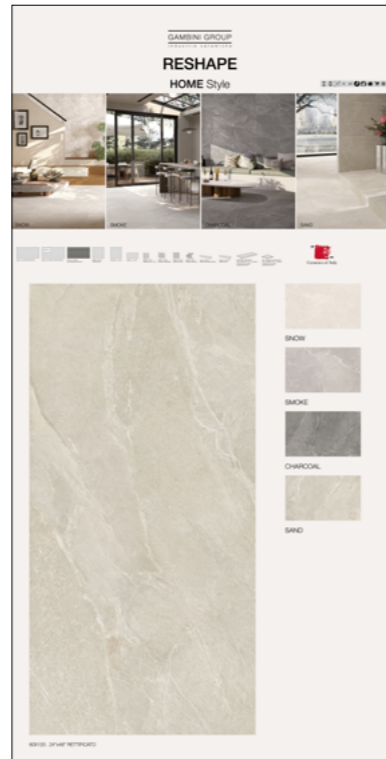

SMOKE  
60x120 RET.

+adesivo 20x20

SAND  
60x120 RET.

+adesivo 20x20

CHARCOAL  
60x120 RET.

+adesivo 20x20

SPECIFICHE TECNICHE

CODICE	XGTOABARSH01
NOME	SNOW 60X120
DIMENSIONE	cm 100x200 sp. 14mm
PREZZO	€ 50,00

SPECIFICHE TECNICHE

CODICE	XGTOABARSH02
NOME	SMOKE 60X120
DIMENSIONE	cm 100x200 sp. 14mm
PREZZO	€ 50,00

SPECIFICHE TECNICHE

CODICE	XGTOABARSH03
NOME	CHARCOAL 60X120
DIMENSIONE	cm 100x200 sp. 14mm
PREZZO	€ 50,00