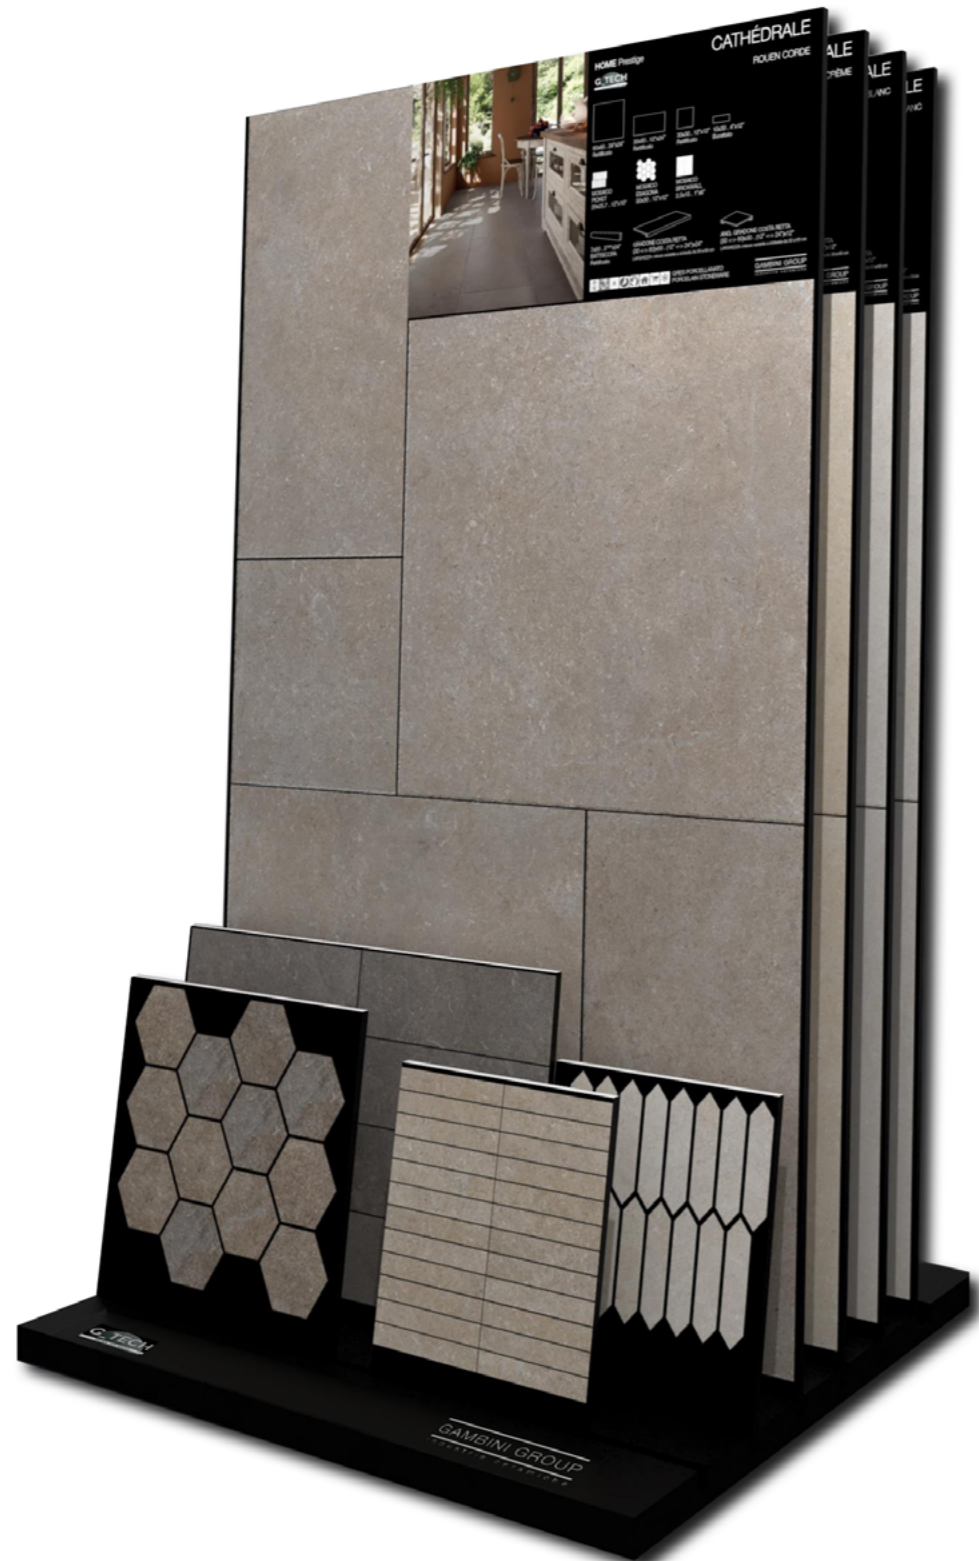

CULLA CATHÉDRALE

SPECIFICHE TECNICHE

CODICE	XGTCUCTH01
DIMENSIONE	cm 91x60x150
PREZZO	€ 220,00

cm 91x153
CATHÉDRALE
REIMS BLANC
60x60 RET
30x60 RET
30x30 RET