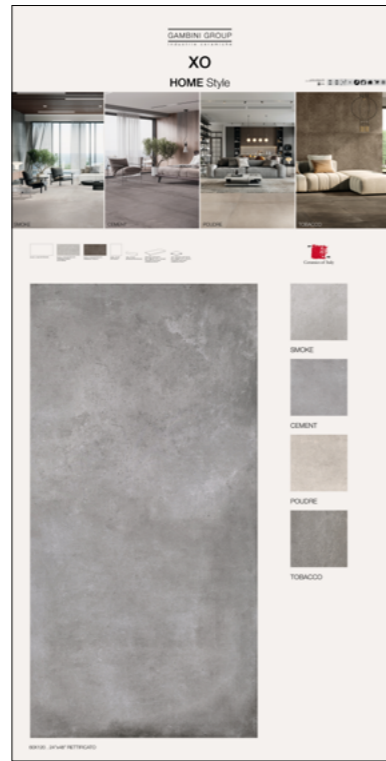

SPECIFICHE TECNICHE

CODICE	XGTOABAXO02
NOME	CEMENT 60X120
DIMENSIONE	cm 100x200 sp. 14mm
PREZZO	€ 50,00