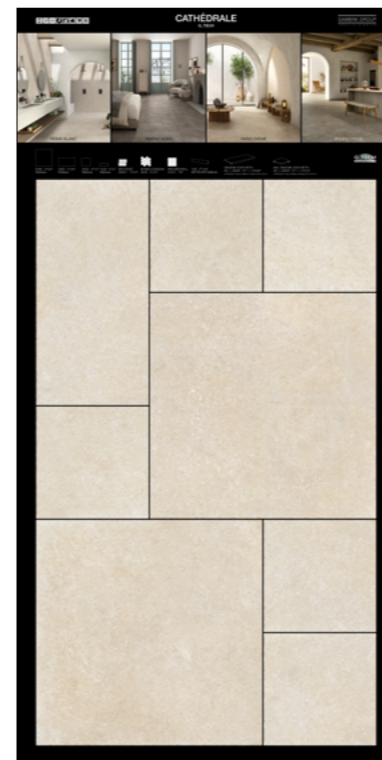

SPECIFICHE TECNICHE

CODICE	XGTOSINCTH07
NOME	PARIS CRÈME MULTIPOSA_3
DIMENSIONE	cm 100x200 sp. 14mm
PREZZO	€ 60,00