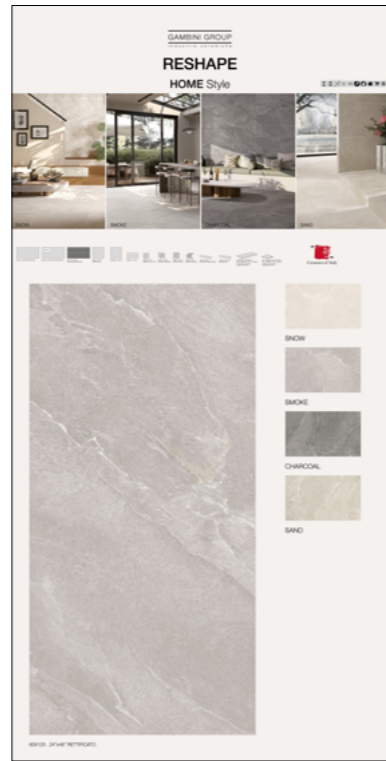

SMOKE  
60x120 RET.

+adesivo 20x20

SAND  
60x120 RET.

+adesivo 20x20

CHARCOAL  
60x120 RET.

+adesivo 20x20

SPECIFICHE TECNICHE

CODICE	XGTOABARSH01
NOME	SNOW 60X120
DIMENSIONE	cm 100x200 sp. 14mm
PREZZO	€ 50,00

SPECIFICHE TECNICHE

CODICE	XGTOABARSH02
NOME	SMOKE 60X120
DIMENSIONE	cm 100x200 sp. 14mm
PREZZO	€ 50,00

SPECIFICHE TECNICHE

CODICE	XGTOABARSH03
NOME	CHARCOAL 60X120
DIMENSIONE	cm 100x200 sp. 14mm
PREZZO	€ 50,00