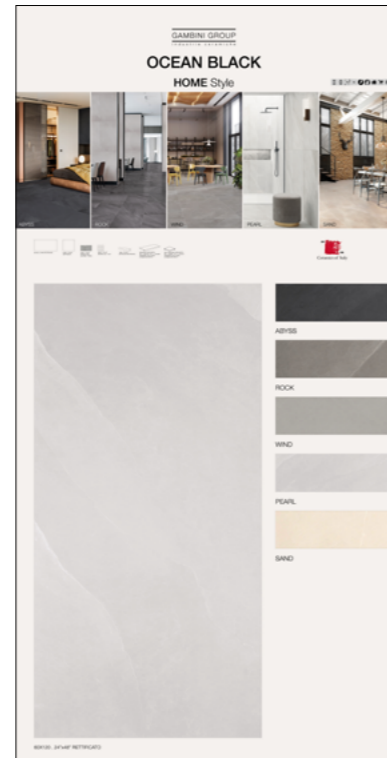

SPECIFICHE TECNICHE

CODICE	XGTOABAOCB09
NOME	PEARL 60X120
DIMENSIONE	cm 100x200 sp. 14mm
PREZZO	€ 50,00