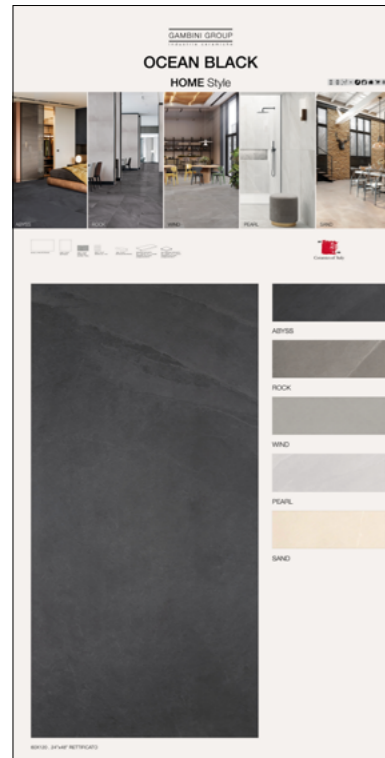

SPECIFICHE TECNICHE

CODICE	XGTOABAOCB08
NOME	ABYSS 60X120
DIMENSIONE	cm 100x200 sp. 14mm
PREZZO	€ 50,00