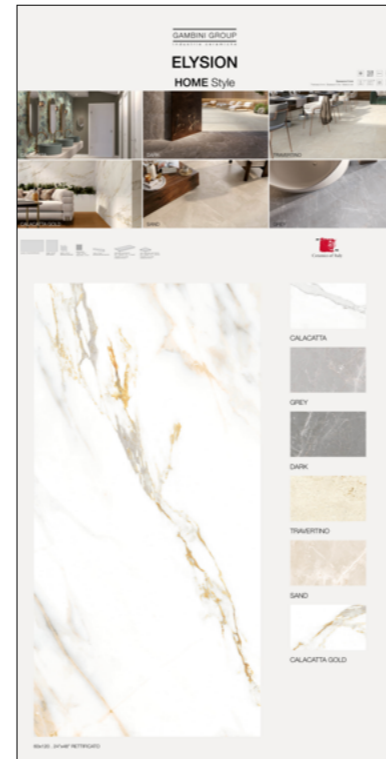

SPECIFICHE TECNICHE

CODICE	XGGABAELY06
NOME	CALACATTA GOLD 60X120
DIMENSIONE	cm 100x200 sp. 14mm
PREZZO	€ 50,00