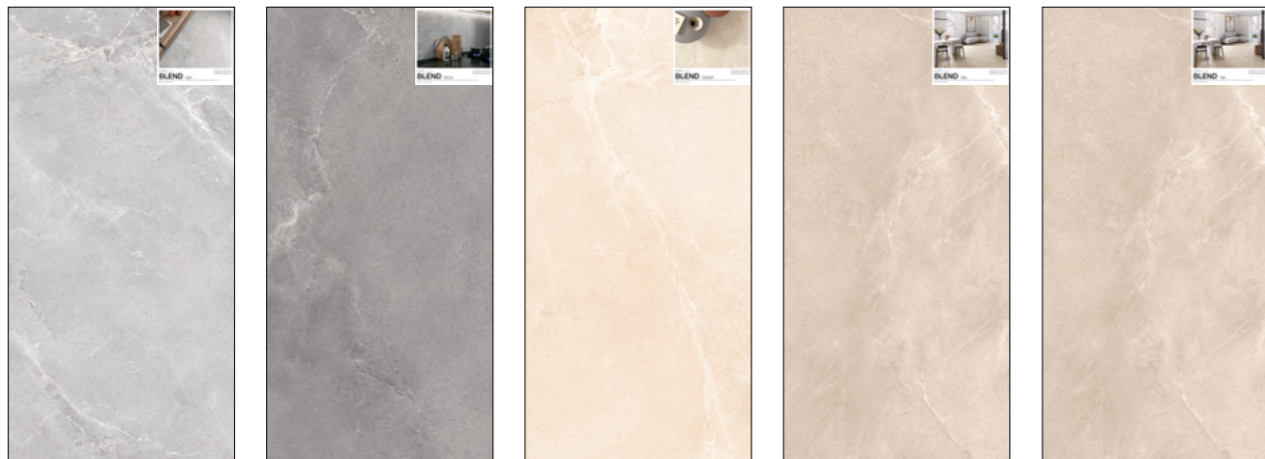

ASH 60x120 RET.   ROCK 60x120 RET.   DESERT 60x120 RET.   TAN 60x120 RET.   TAN 60x120 EXT. RET.