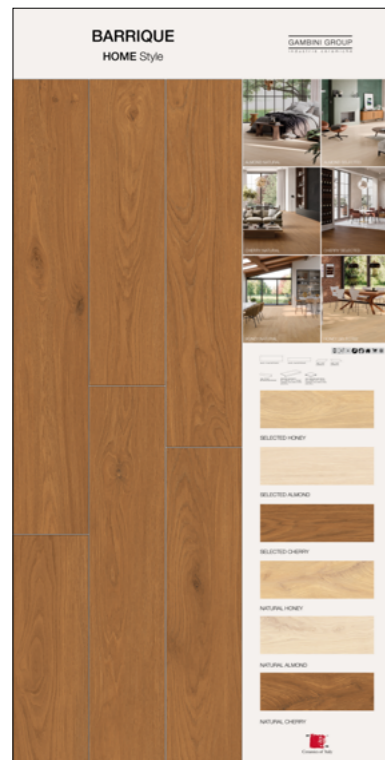

SPECIFICHE TECNICHE

CODICE	XGTOABABRQ16
NOME	NATURAL CHERRY 20X120
DIMENSIONE	cm 100x200 sp. 14mm
PREZZO	€ 50,00

NATURAL 20x120 RET.