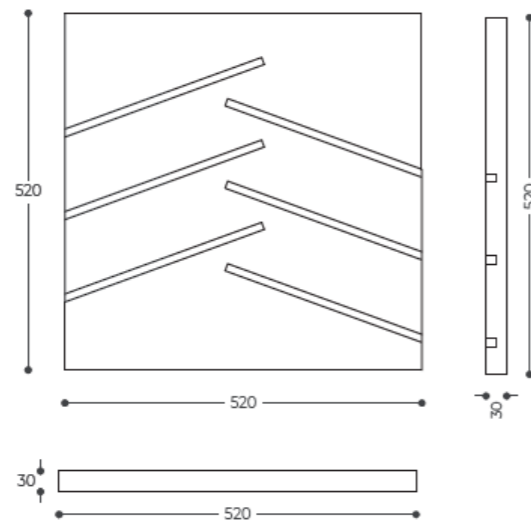

### ARTICOLO A PAGAMENTO

Valore € 350,00

A recupero su un fatturato minimo di € 5.000 maturato con gli articoli della collezione ART\_DECORS

SHOWFLAT SMALL . ART\_DECORS

SPECIFICHE TECNICHE

CODICE	XGGSFATD02
DIMENSIONE	cm 52x52x32
PREZZO	€ 120,00