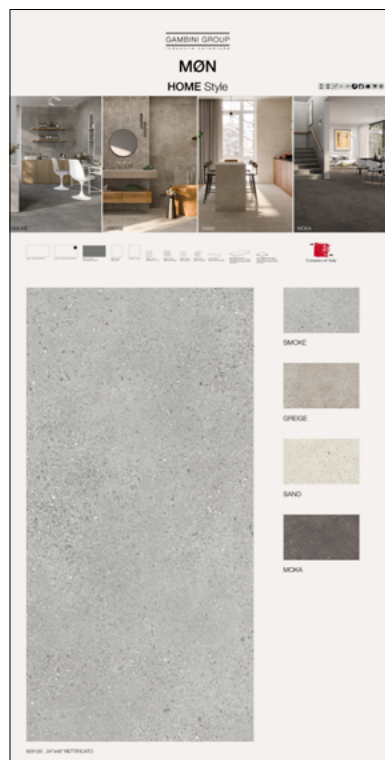

CODICE	XGTCUMON01
DIMENSIONE	cm 81x60x124
PREZZO	€ 205,00

MØN

cm 81x124  
GREIGE  
60x120 RET

cm 81x124  
SMOKE  
60x120 RET

cm 81x124  
SAND  
60x60 RET  
+ MOS.BRICK

cm 81x124  
MOKA  
60x60 RET + 30x60 RET  
+ MOS.ESAGONE