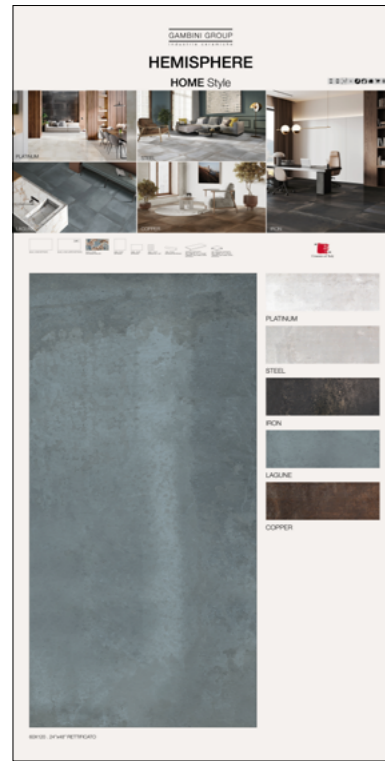

SPECIFICHE TECNICHE

CODICE	XGTOABAHEM25
NOME	LAGUNE 60X120
DIMENSIONE	cm 100x200 sp. 14mm
PREZZO	€ 50,00

SPECIFICHE TECNICHE

CODICE	XGTOABAHEM26
NOME	PLATINUM 60X120
DIMENSIONE	cm 100x200 sp. 14mm
PREZZO	€ 50,00