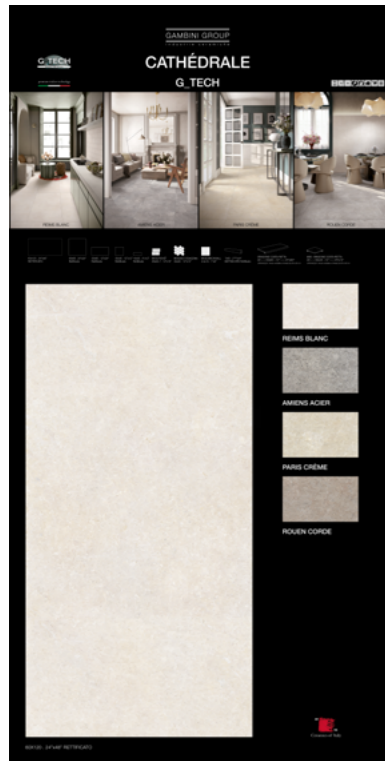

+adesivo 20x20

AMIENS ACIER  
60x120 RET.

+adesivo 20x20

cm 60x150

PANN.NOB.  
BIANCO

+adesivo 60x30