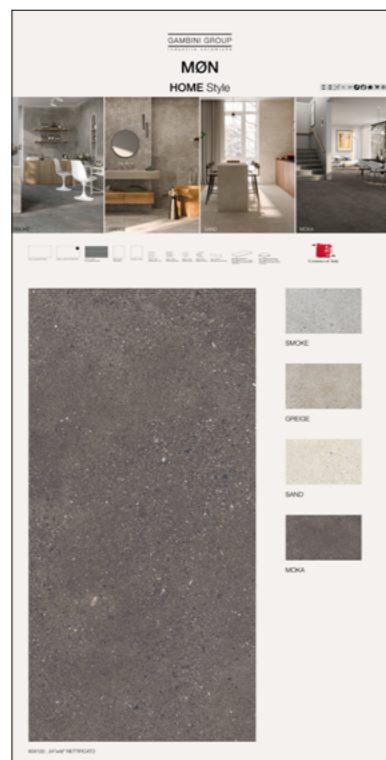

SPECIFICHE TECNICHE

CODICE	XGTOABAMON04
NOME	MOKA 60X120
DIMENSIONE	cm 100x200 sp. 14mm
PREZZO	€ 50,00