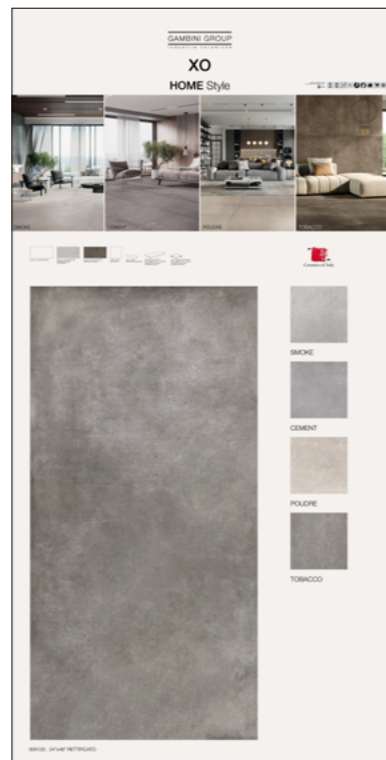

SPECIFICHE TECNICHE

CODICE	XGTOABAXO05
NOME	TOBACCO 60X120
DIMENSIONE	cm 100x200 sp. 14mm
PREZZO	€ 50,00