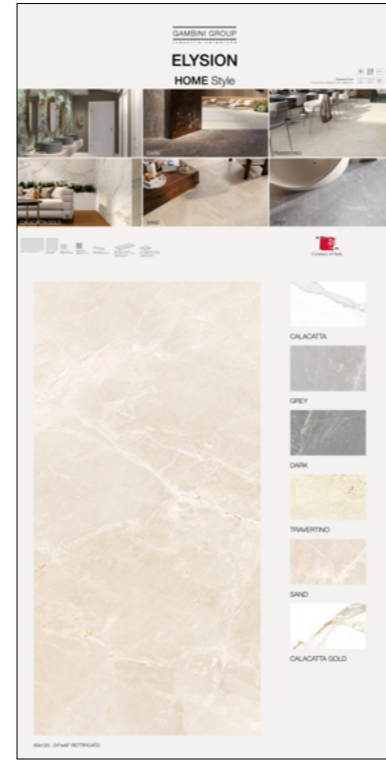

SPECIFICHE TECNICHE

CODICE	XGGABAELY01
NOME	TRAVERTINO 60X120
DIMENSIONE	cm 100x200 sp. 14mm
PREZZO	€ 50,00

SPECIFICHE TECNICHE

CODICE	XGGABAELY02
NOME	CALACATTA 60X120
DIMENSIONE	cm 100x200 sp. 14mm
PREZZO	€ 50,00