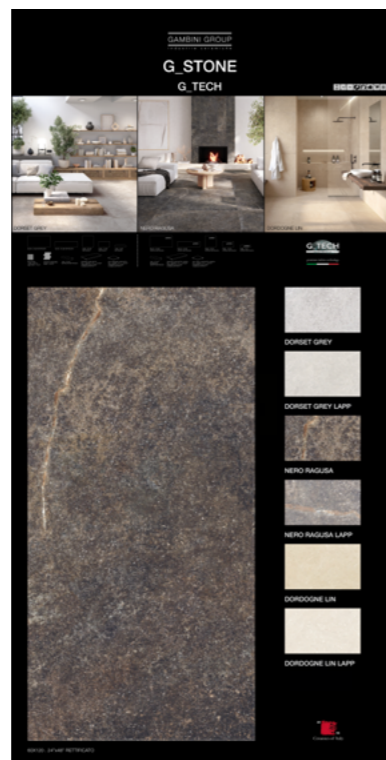

SPECIFICHE TECNICHE

CODICE	XGTOABAGST03
NOME	DORDOGNE LIN 60X120
DIMENSIONE	cm 100x200 sp. 14mm
PREZZO	€ 50,00

RETTIFICATO

SPECIFICHE TECNICHE

CODICE	XGTOABAGST04
NOME	DORSET GREY 60X120 LAPP.
DIMENSIONE	cm 100x200 sp. 14mm
PREZZO	€ 60,00