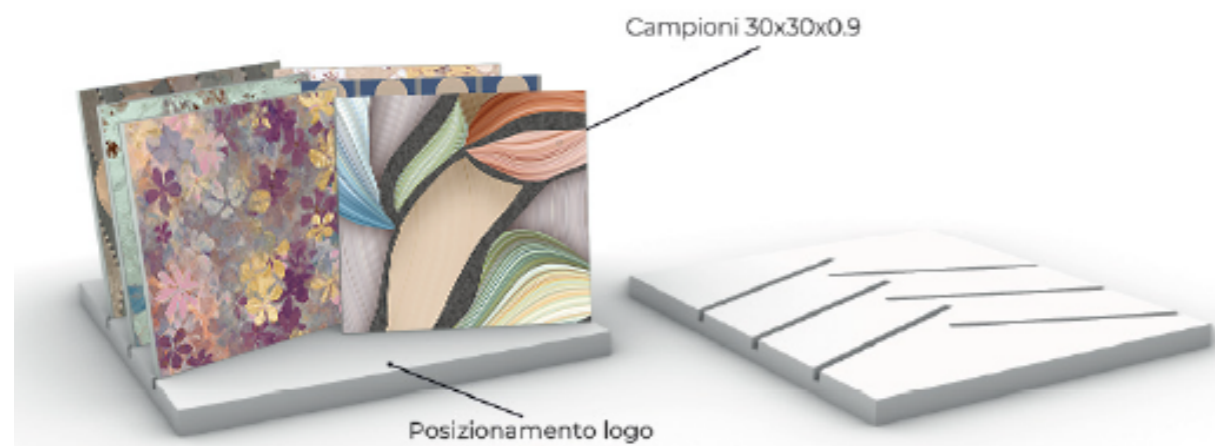

### ARTICOLO A PAGAMENTO

Valore € 350,00

A recupero su un fatturato minimo di € 5.000 maturato con gli articoli della collezione ART\_DECORS

SHOWFLAT SMALL . ART\_DECORS

SPECIFICHE TECNICHE

CODICE	XGGSFATD02
DIMENSIONE	cm 52x52x32
PREZZO	€ 120,00