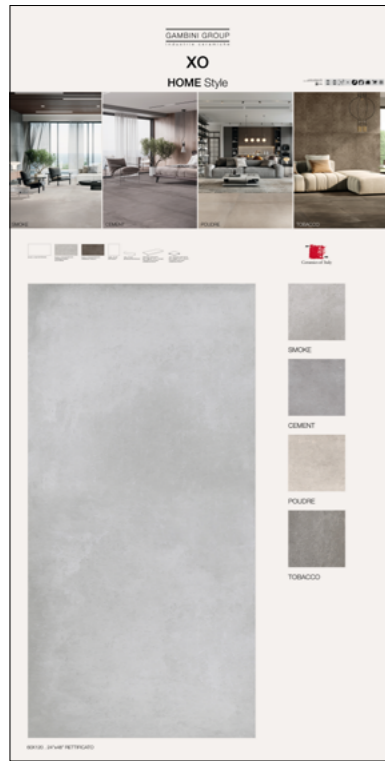

SPECIFICHE TECNICHE

CODICE	XGTOABAXO01
NOME	SMOKE 60X120
DIMENSIONE	cm 100x200 sp. 14mm
PREZZO	€ 50,00