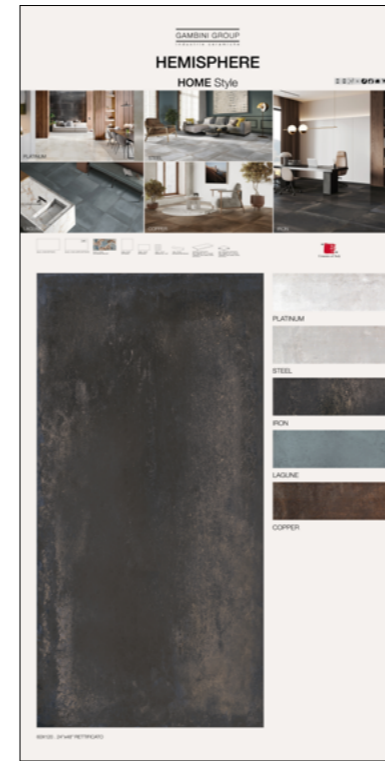

SPECIFICHE TECNICHE

CODICE	XGTOABAHEM30
NOME	IRON 60X120
DIMENSIONE	cm 100x200 sp. 14mm
PREZZO	€ 50,00