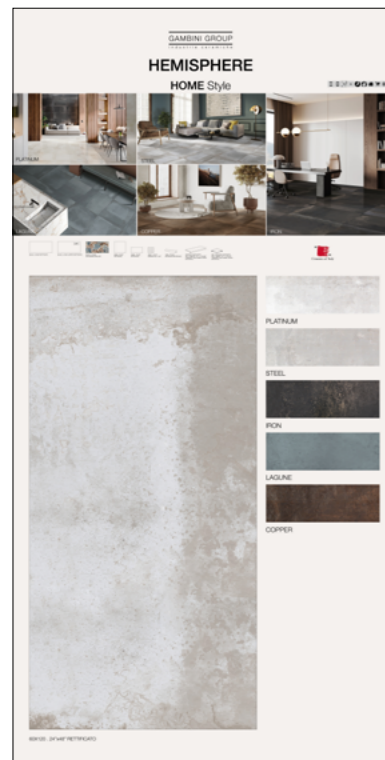

SPECIFICHE TECNICHE

CODICE	XGTOABAHEM27
NOME	STEEL 60X120
DIMENSIONE	cm 100x200 sp. 14mm
PREZZO	€ 50,00