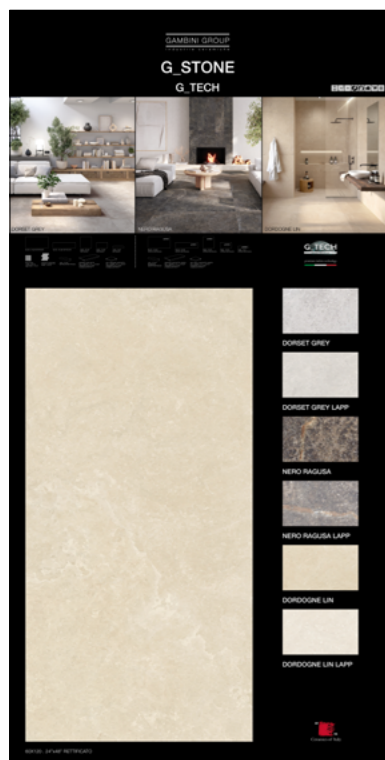

SPECIFICHE TECNICHE

CODICE	XGTOABAGST06
NOME	DORDOGNE LIN 60X120 LAPP.
DIMENSIONE	cm 100x200 sp. 14mm
PREZZO	€ 60,00

LAPPATO