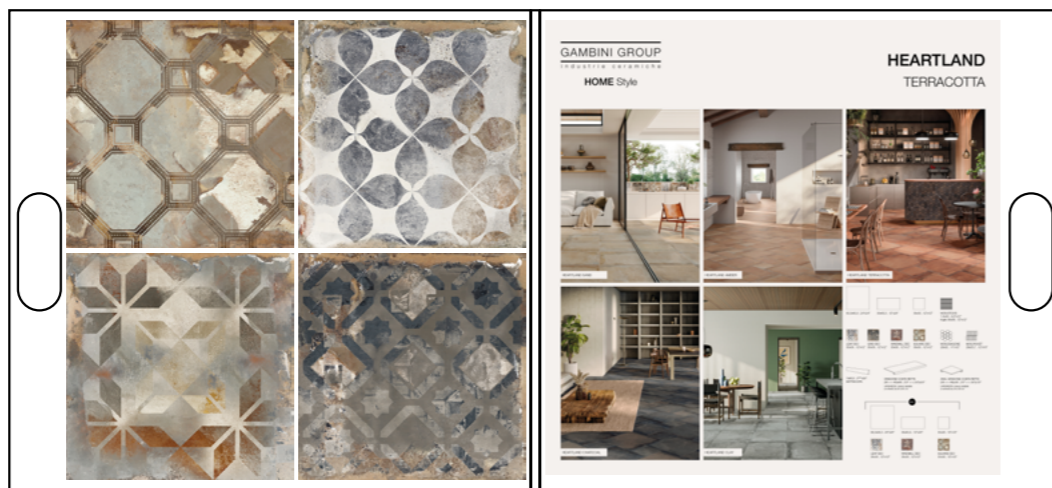

CONTENUTO

NR 4 PZ 30x30 AMBER
NR 4 PZ 30x30 TERRACOTTA

SPECIFICHE TECNICHE

CODICE	XGTMAPHEA12
NOME	SAND
DIMENSIONE	cm 61,5x70
PREZZO	€ 35,00

CONTENUTO

NR 4 PZ 30x30 AMBER
ADESIVO 60x60 cm

SPECIFICHE TECNICHE