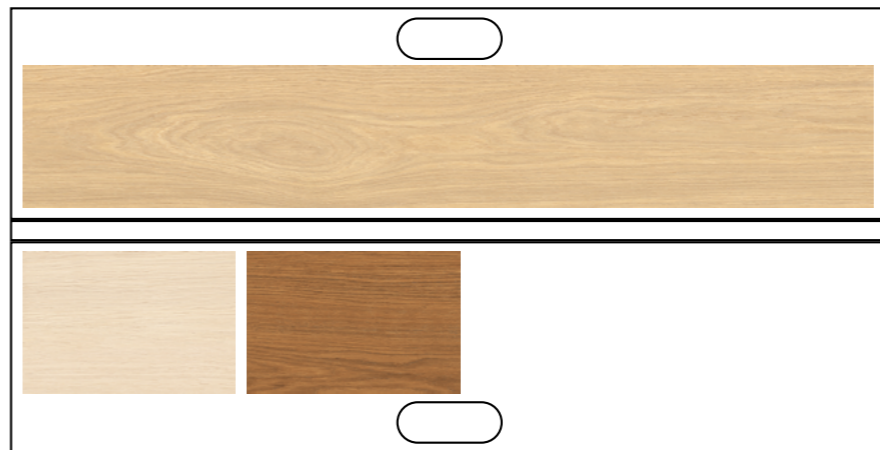

SPECIFICHE TECNICHE

CODICE	XGTOMAPBRQ05
NOME	BARRIQUE 20X120 SELECTED COMPLETE
DIMENSIONE	cm 125x30
PREZZO	€ 25,00

CONTENUTO

SELECTED HONEY 20X120
SELECTED ALMOND tagliato 30X20
SELECTED CHERRY tagliato 30X20