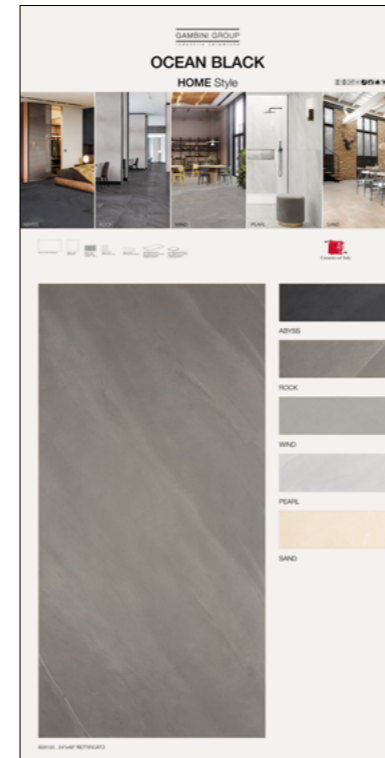

SPECIFICHE TECNICHE

CODICE	XGTOABAOCB10
NOME	ROCK 60X120
DIMENSIONE	cm 100x200 sp. 14mm
PREZZO	€ 50,00