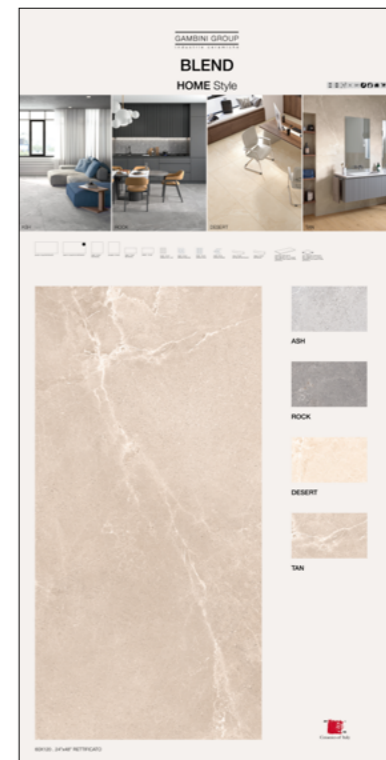

SPECIFICHE TECNICHE

CODICE	XGTOABABLE04
NOME	BLEND TAN 60X120
DIMENSIONE	cm 100x200 sp. 14mm
PREZZO	€ 50,00