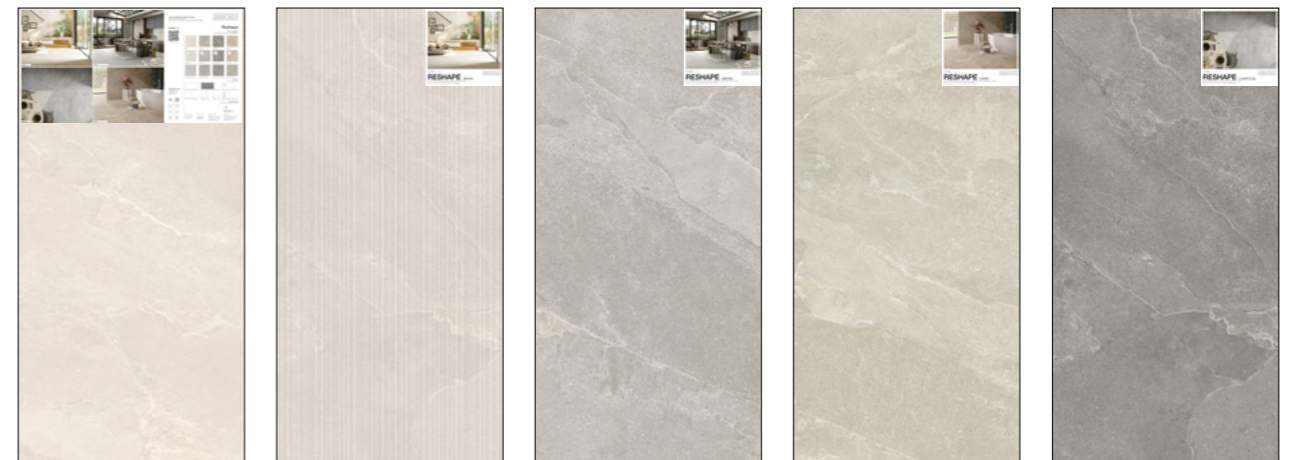

RESHAPE

SHOWUP RESHAPE

SPECIFICHE TECNICHE

CODICE	XGGSURSH01
DIMENSIONE	cm 60x60x124
PREZZO	€ 70,00

SNOW
60x120 RET.

+adesivo 20x20

SNOW DEC.LINES
60x120 RET.

+adesivo 20x20

SMOKE
60x120 RET.

+adesivo 20x20

SAND
60x120 RET.

+adesivo 20x20

CHARCOAL
60x120 RET.

+adesivo 20x20