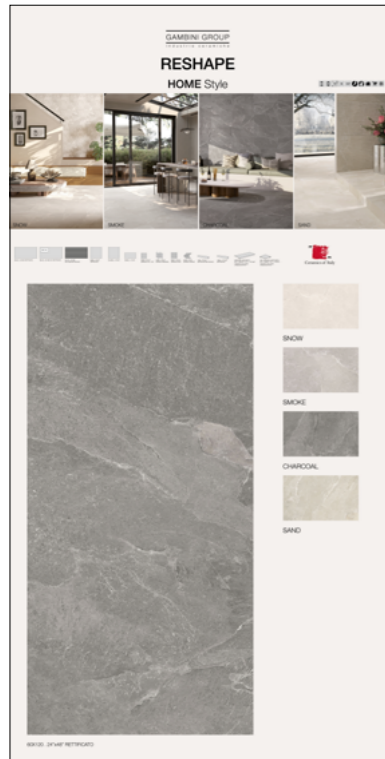

SMOKE  
60x120 RET.

+adesivo 20x20

SAND  
60x120 RET.

+adesivo 20x20

CHARCOAL  
60x120 RET.

+adesivo 20x20

SPECIFICHE TECNICHE

CODICE	XGTOABARSH01
NOME	SNOW 60X120
DIMENSIONE	cm 100x200 sp. 14mm
PREZZO	€ 50,00

SPECIFICHE TECNICHE

CODICE	XGTOABARSH02
NOME	SMOKE 60X120
DIMENSIONE	cm 100x200 sp. 14mm
PREZZO	€ 50,00

SPECIFICHE TECNICHE

CODICE	XGTOABARSH03
NOME	CHARCOAL 60X120
DIMENSIONE	cm 100x200 sp. 14mm
PREZZO	€ 50,00