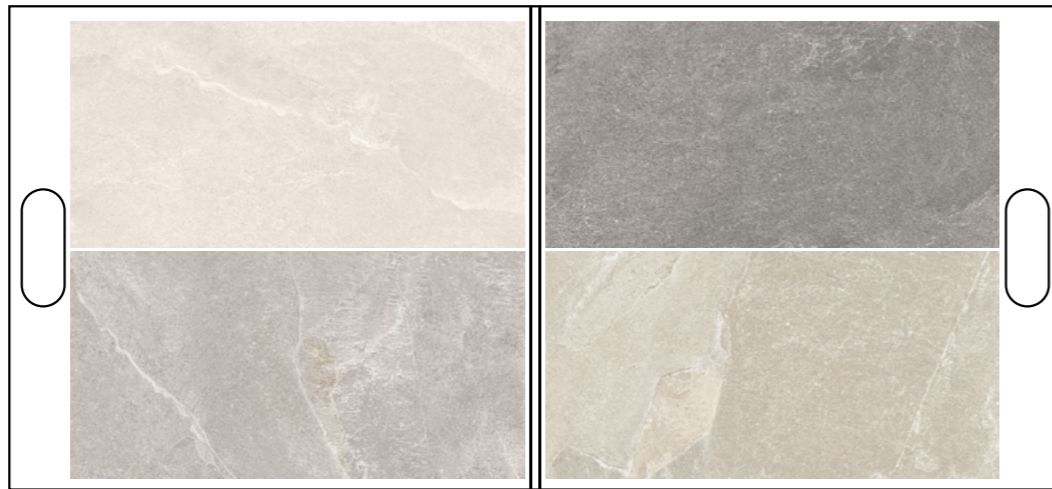

SPECIFICHE TECNICHE

CODICE	XGTOMAPRSH03	NR 1 PZ PER TIPO TAGLIATO A 30X60: SNOW SMOKE SAND CHARCOAL
NOME	RESHAPE completa	
DIMENSIONE	cm 61,5x70	
PREZZO	€ 30,00	

CONTENUTO