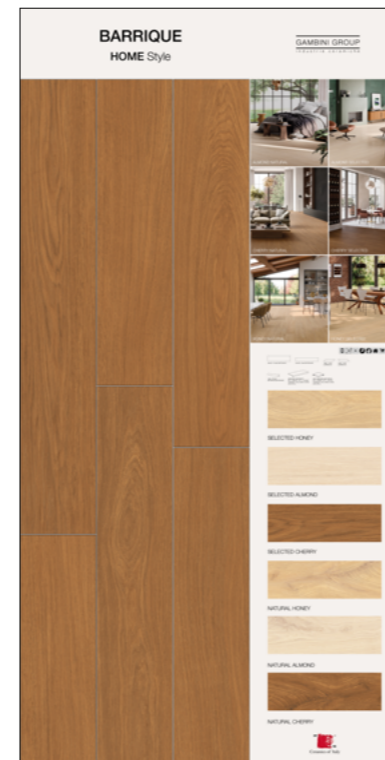

SPECIFICHE TECNICHE

CODICE	XGTOABABRQ14
NOME	SELECTED CHERRY 20X120
DIMENSIONE	cm 100x200 sp. 14mm
PREZZO	€ 50,00

SELECTED 20x120 RET.