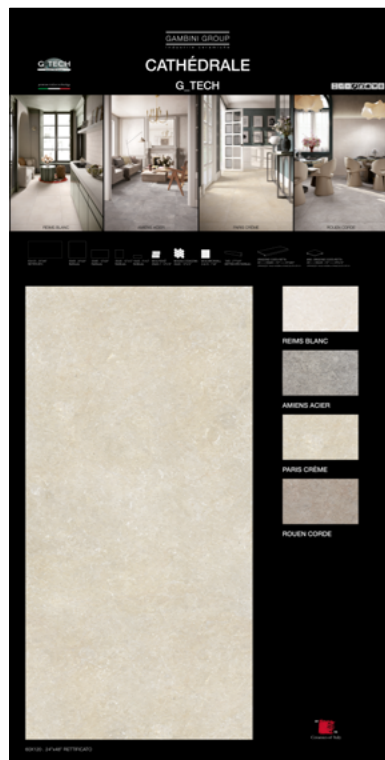

SPECIFICHE TECNICHE

CODICE	XGTOABAXTH03
NOME	PARIS CRÈME 60X120
DIMENSIONE	cm 100x200 sp. 14mm
PREZZO	€ 50,00