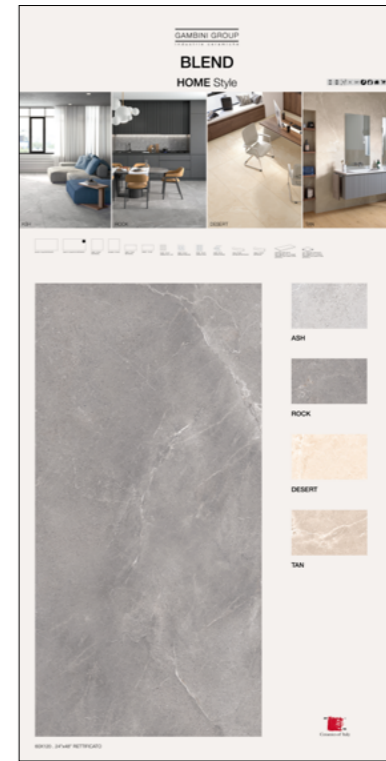

SHOWUP BLEND

SPECIFICHE TECNICHE

CODICE	XGGSUBLE02
DIMENSIONE	cm 60x60x125
PREZZO	€ 70,00

SPECIFICHE TECNICHE

CODICE	XGTOABABLE01
NOME	BLEND ASH 60X120
DIMENSIONE	cm 100x200 sp. 14mm
PREZZO	€ 50,00

SPECIFICHE TECNICHE